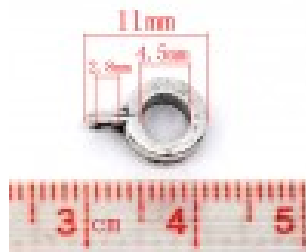

## Bélière 02 - Loulou Perlou

Produit	Bélière 02
Référence	Bélière 09508
Prix	0.42 EUR au lieu de <del>0.60 EUR</del>

Image produit

**Résumé** Bélière métallique Loulou Perlou de 11 mm x 8 mm et trou 4.5 mm, couleur argent clair pour transformer n'importe quelle breloque en CHARMS. Pour réaliser un superbe bracelet ou collier. N'oubliez pa...