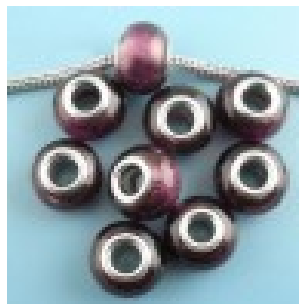

LES SI JOLIS BIJOUX DE...

Loulou Perlou

Généré le : 14-12-2018 à 07:42:33

Perle N°0045 - Loulou Perlou

Produit	Perle N°0045
Référence	Perle violet 3031
Prix	1.05 EUR au lieu de 1.50 EUR

Image produit

Résumé Perles loulou perlou à Gros Trou au Style Européen en verre, violet feuille d'étain 14mm x 14mm. Taille du trou: 4.8mm.

Fiche technique	Formes	: Ronde
	Compositions	: Verre
	Couleur	: Violet