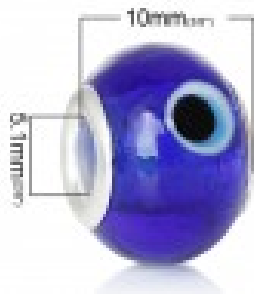

LES SI JOLIS BIJOUX DE...

Loulou Perlou

Généré le : 21-11-2024 à 17:58:55

Perle N°0325 - Loulou Perlou

Produit	Perle N°0325
Référence	Perle Saphir 48401
Prix	0.75 EUR au lieu de 1.50 EUR

Image produit

Résumé	Perles loulou perlou à Gros Trou au Style Européen en résine saphir oeil 14mm x 10mm. Taille du trou: 5.1mm.	
Fiche technique	Compositions	: Verre
	Couleur	: Saphir
	Formes	: Ronde