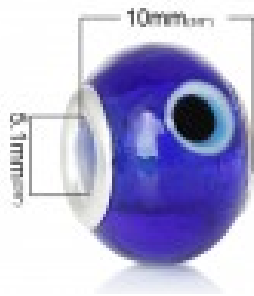

## Perle N°0325 - Loulou Perlou

<b>Produit</b>	Perle N°0325
<b>Référence</b>	Perle Saphir 48401
<b>Prix</b>	0.75 EUR au lieu de 1.50 EUR

Image produit

<b>Résumé</b>	Perles loulou perlou à Gros Trou au Style Européen en résine saphir oeil 14mm x 10mm. Taille du trou: 5.1mm.	
<b>Fiche technique</b>	<b>Compositions</b>	: Verre
	<b>Couleur</b>	: Saphir
	<b>Formes</b>	: Ronde