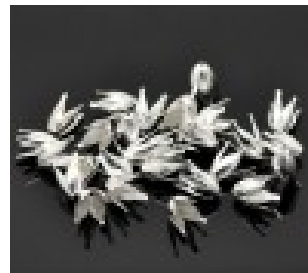

LES SI JOLIS BIJOUX DE...

Loulou Perlou

Généré le : 12-04-2025 à 17:09:14

Coupelle en Alliage de Fer Fleur Argenté x 200 - Loulou Perlou

Produit Coupelle en Alliage de Fer Fleur Argenté x 200

Référence Coupelle Fleur x 200

Prix 10.00 EUR au lieu de ~~14.29 EUR~~

Image produit

Résumé

Coupelle en Alliage de Fer Fleur Argenté (Approprié à Perle 10mm) .
Dimension: 13 mm x 8 mm .
Quantité: 200 Pièces .
Couleur: Argent .
Expédition de votre commande en 24H à 48H (jours ouvr...)

Fiche technique

Compositions : Métal Argenté
Couleur : Argent