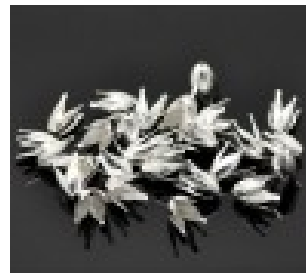

## Coupelle en Alliage de Fer Fleur Argenté x 200 - Loulou Perlou

**Produit** Coupelle en Alliage de Fer Fleur Argenté x 200

**Référence** Coupelle Fleur x 200

**Prix** 10.00 EUR au lieu de ~~14.29 EUR~~

### Résumé

Coupelle en Alliage de Fer Fleur Argenté (Approprié à Perle 10mm) .  
Dimension: 13 mm x 8 mm .  
Quantité: 200 Pièces .  
Couleur: Argent .  
Expédition de votre commande en 24H à 48H (jours ouvr...)