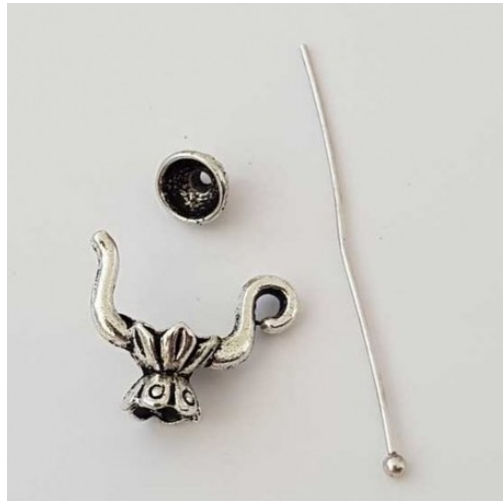

LES SI JOLIS BIJOUX DE...

Loulou Perlou

Généré le : 06-04-2025 à 19:14:39

Coupelle calotte 02 théière pour perle 8 à 10 mm - Loulou Perlou

Produit Coupelle calotte 02 théière pour perle 8 à 10 mm

Référence Coupelles théière

Prix 0.80 EUR au lieu de 4.14 EUR

Image produit

Résumé

Coupelle calotte théière en métal argenté vieilli pour perle 8mm à 10mm .
Dimension des supports:
Haut coupelle: 7 x 3 mm .
Bas: 19 x 15 mm .
Longueur de la tige: 41 mm .
Couleur: Argen...

Fiche technique

Compositions : Métal Argenté
Couleur : Argent Vieilli