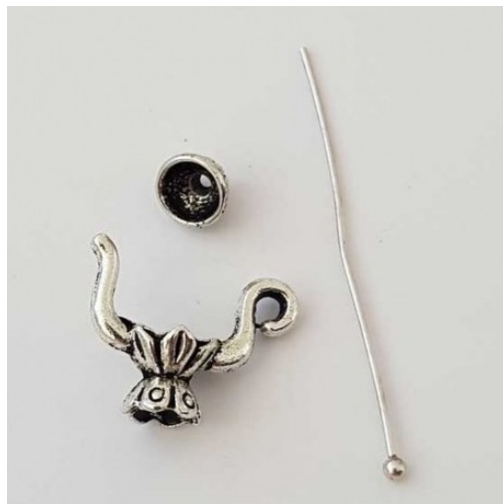

## Coupelle calotte 02 théière pour perle 8 à 10 mm - Loulou Perlou

**Produit** Coupelle calotte 02 théière pour perle 8 à 10 mm

**Référence** Coupelles théière

**Prix** 0.80 EUR au lieu de 1.14 EUR

**Image produit**

**Résumé**

Coupelle calotte théière en métal argenté vieilli pour perle 8mm à 10mm .  
Dimension des supports:  
Haut coupelle: 7 x 3 mm .  
Bas: 19 x 15 mm .  
Longueur de la tige: 41 mm .  
Couleur: Argen...

**Fiche technique**

**Compositions** : Métal Argenté  
**Couleur** : Argent Vieilli