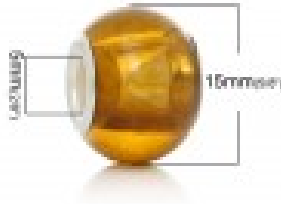

## Perle N°0280 - Loulou Perlou

Produit	Perle N°0280
Référence	Perle jaune 36663
Prix	0.75 EUR au lieu de <del>1.50 EUR</del>

Image produit

**Résumé** Perles à Gros Trou au Style Européen en Verre Rond Jaune Argent Mat 15mm x 11mm. Tailles de Trous: 5mm.

<b>Fiche technique</b>	<b>Compositions</b>	: Verre
	<b>Couleur</b>	: Jaune
	<b>Formes</b>	: Ronde