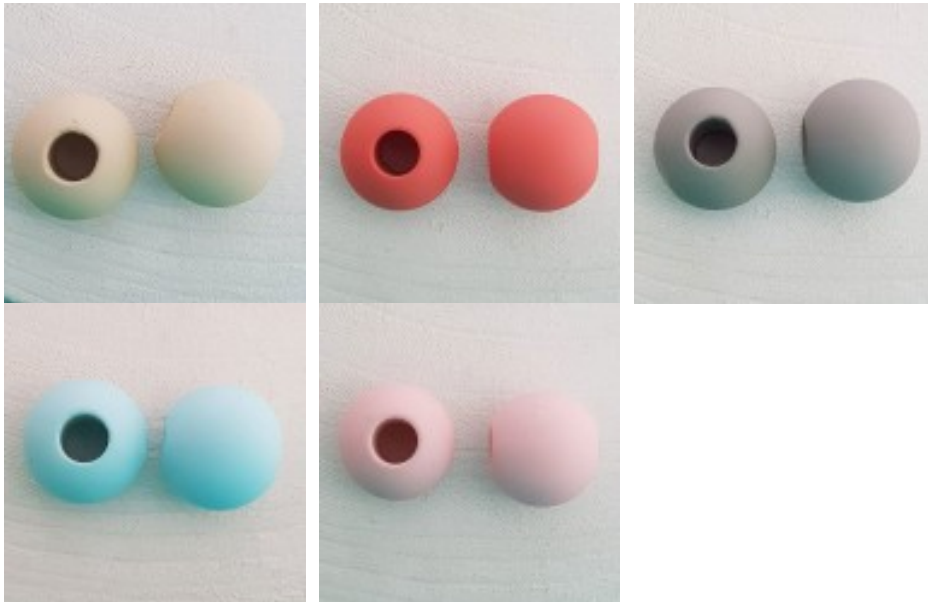

LES SI JOLIS BIJOUX DE...

Loulou Perlou

Généré le : 10-04-2025 à 17:43:45

Perle Ronde 24/21 mm - Loulou Perlou

Produit	Perle Ronde 24/21 mm	
Référence	Couleur - N°01	: Perle Ronde 24/21 mm
	Couleur - N°02	: Perle Ronde 24/21 mm
	Couleur - N°03	: Perle Ronde 24/21 mm
	Couleur - N°04	: Perle Ronde 24/21 mm
	Couleur - N°05	: Perle Ronde 24/21 mm
Prix	Couleur - N°01	: 0.40 EUR
	Couleur - N°02	: 0.40 EUR
	Couleur - N°03	: 0.40 EUR
	Couleur - N°04	: 0.40 EUR
	Couleur - N°05	: 0.40 EUR

Image produit

Résumé

Existe en plusieurs couleurs .
Perle Ronde .
Dimension 24 mm x 21 mm .
Trou 9 mm environ .
Composition: Plastique .
Idéal pour la création de tous vos bijoux... loisirs créatifs .
Ex...