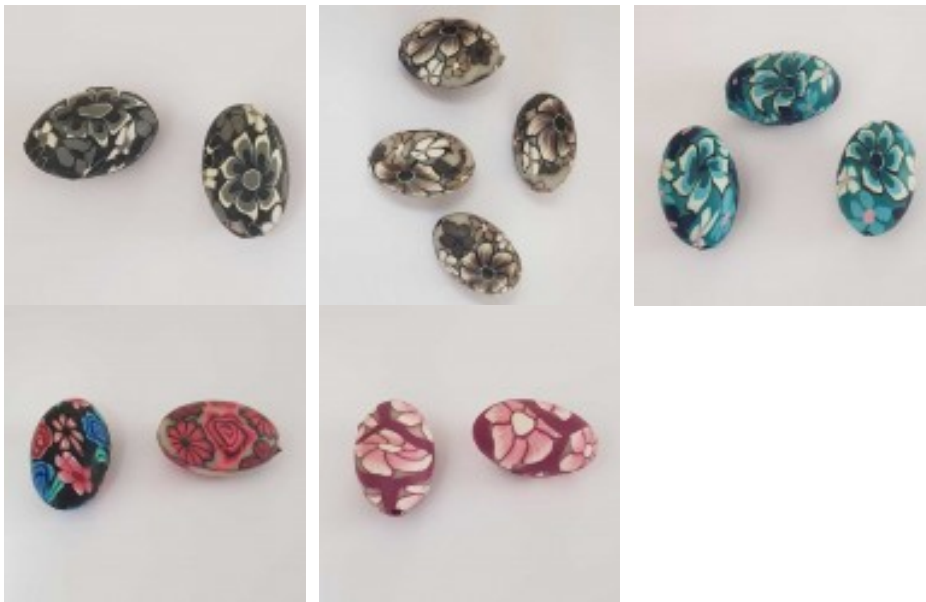

LES SI JOLIS BIJOUX DE...

Loulou Perlou

Généré le : 10-04-2025 à 08:36:12

Perle Ovale pâte polymère 19 x 29 mm Fleur - Loulou Perlou

Produit	Perle Ovale pâte polymère 19 x 29 mm Fleur	
Référence	Couleur - N°01	: Perle Ovale polymère 19 x 29 mm
	Couleur - N°02	: Perle Ovale polymère 19 x 29 mm
	Couleur - N°03	: Perle Ovale polymère 19 x 29 mm
	Couleur - N°04	: Lot Perle Ov polymère 19 x 29 mm
	Couleur - N°05	: Perle Ovale polymère 19 x 29 mm
Prix	Couleur - N°01	: 0.50 EUR
	Couleur - N°02	: 0.50 EUR
	Couleur - N°03	: 0.50 EUR
	Couleur - N°04	: 0.90 EUR
	Couleur - N°05	: 0.50 EUR

Image produit

Résumé

Existe en plusieurs couleurs .
Perle Ovale pâte polymère 19 x 29 mm Fleur .
Dimension: 19 x 29 mm environ .
Epaisseur: 16 mm .
Trou: 3 mm environ .
Composition: Pâte Polymère .
Exist...