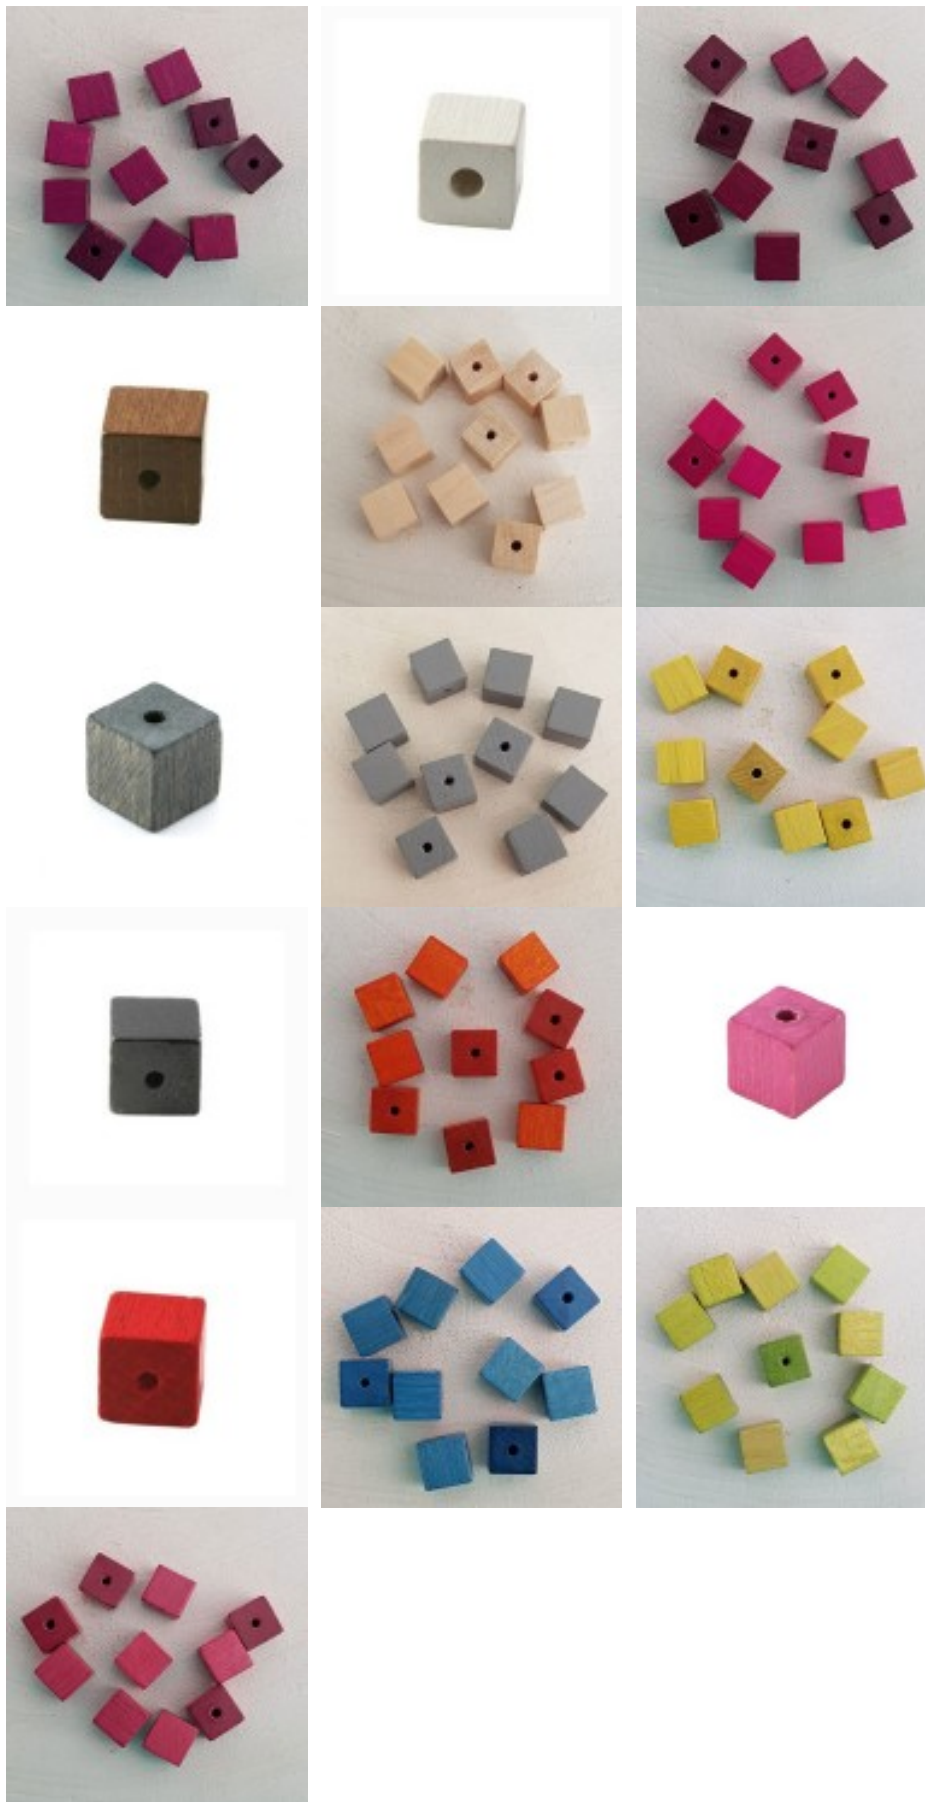

LES SI JOLIS BIJOUX DE...

Loulou Perlou

Généré le : 06-04-2025 à 04:23:07

10 Perles Bois Cube / Carré 10 mm - Loulou Perlou

Produit	10 Perles Bois Cube / Carré 10 mm	
Référence	Couleur - Amethyste	: 10 Perles Bois Cube 10 mm
	Couleur - Blanc	: 10 Perles Bois Cube 10 mm
	Couleur - Bordeaux	: 10 Perles Bois Cube 10 mm
	Couleur - Brun Foncé	: 10 Perles Bois Cube 10 mm
	Couleur - Brut	: 10 Perles Bois Cube 10 mm
	Couleur - Fushia	: 10 Perles Bois Cube 10 mm
	Couleur - Gris Foncé	: 10 Perles Bois Cube 10 mm
	Couleur - Gris Moyen	: 10 Perles Bois Cube 10 mm
	Couleur - Jaune	: 10 Perles Bois Cube 10 mm
	Couleur - Noir	: 10 Perles Bois Cube 10 mm
	Couleur - Orange	: 10 Perles Bois Cube 10 mm
	Couleur - Rose Vif	: 10 Perles Bois Cube 10 mm
	Couleur - Rouge	: 10 Perles Bois Cube 10 mm
	Couleur - Turquoise	: 10 Perles Bois Cube 10 mm
	Couleur - Vert	: 10 Perles Bois Cube 10 mm
Couleur - Vieux Rose	: 10 Perles Bois Cube 10 mm	
Prix	Couleur - Amethyste	: 0.50 EUR
	Couleur - Blanc	: 0.50 EUR
	Couleur - Bordeaux	: 0.50 EUR
	Couleur - Brun Foncé	: 0.50 EUR
	Couleur - Brut	: 0.50 EUR
	Couleur - Fushia	: 0.50 EUR
	Couleur - Gris Foncé	: 0.50 EUR
	Couleur - Gris Moyen	: 0.50 EUR
	Couleur - Jaune	: 0.50 EUR
	Couleur - Noir	: 0.50 EUR
	Couleur - Orange	: 0.50 EUR
	Couleur - Rose Vif	: 0.50 EUR
	Couleur - Rouge	: 0.50 EUR
	Couleur - Turquoise	: 0.50 EUR
	Couleur - Vert	: 0.50 EUR
Couleur - Vieux Rose	: 0.50 EUR	

Image produit

Résumé

Existe en plusieurs couleurs .
 Lot de 10 perles en bois forme carré / cube .
 dimension 10 mm, trou 2mm environ .
 Idéal pour la création de tous vos bijoux... loisirs créatifs .
 Expédition ...