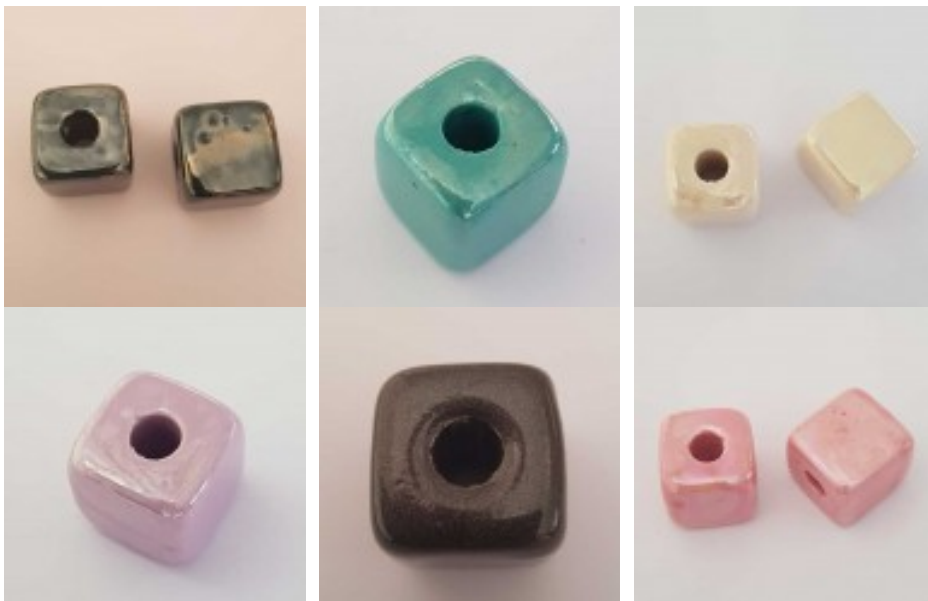

LES SI JOLIS BIJOUX DE...

Loulou Perlou

Généré le : 21-11-2024 à 14:29:04

Perle Céramique Emailée 26 mm - Loulou Perlou

Produit	Perle Céramique Emailée 26 mm	
Référence	Couleur - N°01	: Perle Céramique Emailée 26 mm
	Couleur - N°02	: Perle Céramique Emailée 26 mm
	Couleur - N°03	: Perle Céramique Emailée 26 mm
	Couleur - N°04	: Perle Céramique Emailée 26 mm
	Couleur - N°05	: Perle Céramique Emailée 26 mm
	Couleur - N°06	: Perle Céramique Emailée 26 mm
Prix	Couleur - N°01	: 2.00 EUR
	Couleur - N°02	: 2.00 EUR
	Couleur - N°03	: 2.00 EUR
	Couleur - N°04	: 2.00 EUR
	Couleur - N°05	: 2.00 EUR
	Couleur - N°06	: 2.00 EUR

Image produit

Résumé

Perle Céramique Emailée 26 mm .
Dimension: 26 x 26 mm .
Trou: 9 mm environ .
Plusieurs couleurs disponibles .
Expédition de votre commande en 24H à 48H (jours ouvrables) .

Fiche technique

Compositions

: Céramique
