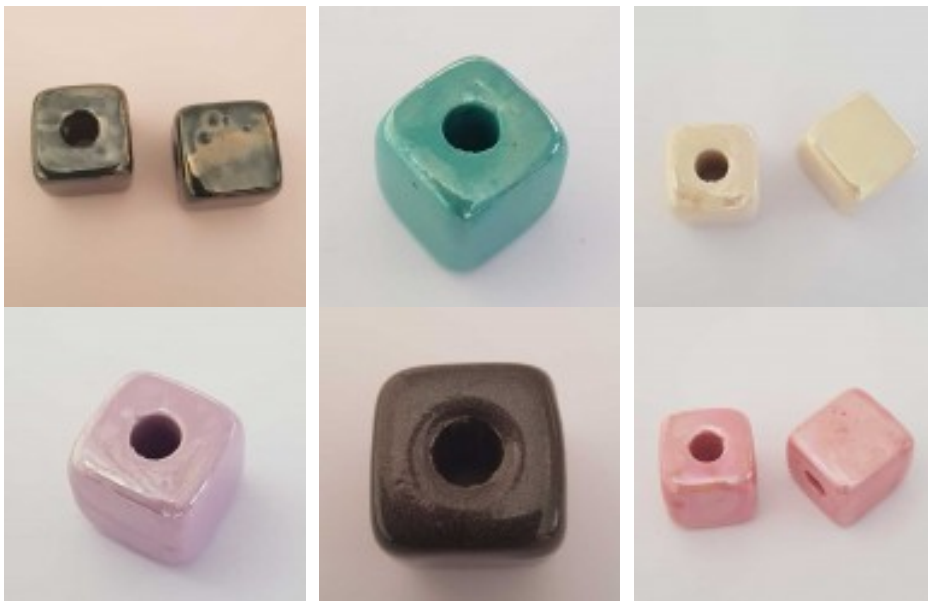

LES SI JOLIS BIJOUX DE...

Loulou Perlou

Généré le : 10-04-2025 à 18:43:53

Perle Céramique Emailée 26 mm - Loulou Perlou

Produit	Perle Céramique Emailée 26 mm	
Référence	Couleur - N°01	: Perle Céramique Emailée 26 mm
	Couleur - N°02	: Perle Céramique Emailée 26 mm
	Couleur - N°03	: Perle Céramique Emailée 26 mm
	Couleur - N°04	: Perle Céramique Emailée 26 mm
	Couleur - N°05	: Perle Céramique Emailée 26 mm
	Couleur - N°06	: Perle Céramique Emailée 26 mm
Prix	Couleur - N°01	: 2.00 EUR
	Couleur - N°02	: 2.00 EUR
	Couleur - N°03	: 2.00 EUR
	Couleur - N°04	: 2.00 EUR
	Couleur - N°05	: 2.00 EUR
	Couleur - N°06	: 2.00 EUR

Image produit

Résumé

Perle Céramique Emailée 26 mm .
Dimension: 26 x 26 mm .
Trou: 9 mm environ .
Plusieurs couleurs disponibles .
Expédition de votre commande en 24H à 48H (jours ouvrables) .

Fiche technique

Compositions

: Céramique
