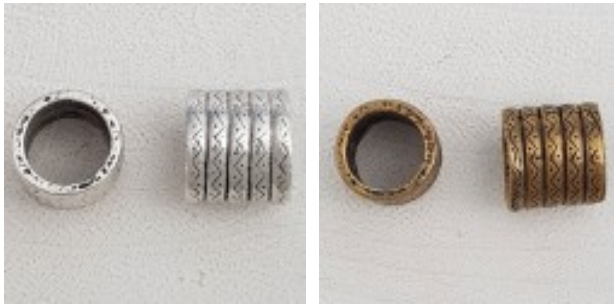

LES SI JOLIS BIJOUX DE...

Loulou Perlou

Généré le : 10-04-2025 à 16:29:54

Passant tube N°08 - Loulou Perlou

| | | |
|------------------|-------------------|---------------------|
| Produit | Passant tube N°08 | |
| Référence | Couleur - Argent | : Passant tube N°08 |
| | Couleur - Bronze | : Passant tube N°08 |
| Prix | Couleur - Argent | : 0.80 EUR |
| | Couleur - Bronze | : 0.80 EUR |

Image produit

Perle passant tube Argent ou Bronze N°08 .

Résumé

Tube Fantaisie .
Dimension 12 mm x 14 mm .
Trou 8 mm environ .
Couleur: Argent ou Bronze .
Composition: Métal Argenté ...

Fiche technique **Compositions** : Métal Argenté