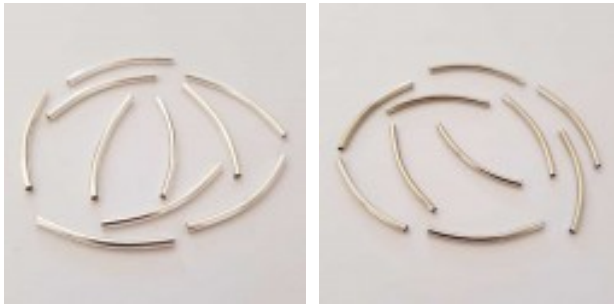

LES SI JOLIS BIJOUX DE...

Loulou Perlou

Généré le : 10-04-2025 à 18:05:18

Tube Courbé N°01 30 mm - Loulou Perlou

Produit	Tube Courbé N°01 30 mm	
Référence	Couleur - Argent : Tube Courbé N°01 30 mm Couleur - Argent Vieilli : Tube Courbé N°01 30 mm	
Prix	Couleur - Argent : 0.05 EUR Couleur - Argent Vieilli : 0.05 EUR	

Image produit

Résumé

Perle Tube Courbé N°01 Argent ou Argent Vieilli 30 mm .
Longueur: 30 mm .
Diamètre: 1.90 mm .
Diamètre intérieur: 1.70 mm .
Composition: Métal Argenté .
Existe en plusieurs modèles .