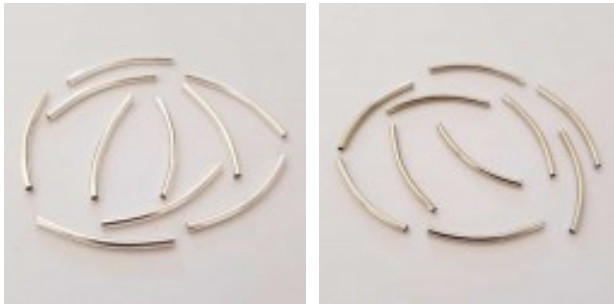

LES SI JOLIS BIJOUX DE...

Loulou Perlou

Généré le : 23-11-2024 à 10:36:41

Tube Courbé N°01 30 mm - Loulou Perlou

Produit	Tube Courbé N°01 30 mm	
Référence	Couleur - Argent : Tube Courbé N°01 30 mm Couleur - Argent Vieilli : Tube Courbé N°01 30 mm	
Prix	Couleur - Argent : 0.05 EUR Couleur - Argent Vieilli : 0.05 EUR	

Image produit

Résumé

Perle Tube Courbé N°01 Argent ou Argent Vieilli 30 mm .
Longueur: 30 mm .
Diamètre: 1.90 mm .
Diamètre intérieur: 1.70 mm .
Composition: Métal Argenté .
Existe en plusieurs modèles .