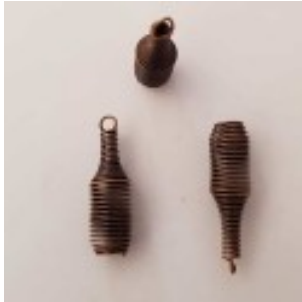

LES SI JOLIS BIJOUX DE...

Loulou Perlou

Généré le : 04-04-2025 à 17:04:54

Coupelle Cône calotte Spirale N°11-02 Cuivre - Loulou Perlou

Produit Coupelle Cône calotte Spirale N°11-02 Cuivre

Référence Couleur - Cuivre : Spirale N°11-02

Prix Couleur - Cuivre : 0.30 EUR

Image produit

Résumé

Coupelle Cône calotte Spirale N°11-02 .
Couleur: Cuivre .
Composition: Métal argenté .
Hauteur: 28 mm anneau compris .
Largeur: 8.4 mm .

Existe en plusieurs couleurs et hauteur .

Fiche technique

Compositions : Métal Argenté
Couleur : Cuivre