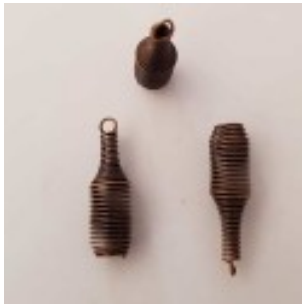

LES SI JOLIS BIJOUX DE...

Loulou Perlou

Généré le : 21-11-2024 à 14:10:44

Coupelle Cône calotte Spirale N°11-02 Cuivre - Loulou Perlou

Produit Coupelle Cône calotte Spirale N°11-02 Cuivre

Référence Couleur - Cuivre : Spirale N°11-02

Prix Couleur - Cuivre : 0.30 EUR

Image produit

Résumé

Coupelle Cône calotte Spirale N°11-02 .
Couleur: Cuivre .
Composition: Métal argenté .
Hauteur: 28 mm anneau compris .
Largeur: 8.4 mm .

Existe en plusieurs couleurs et hauteur .

Fiche technique

Compositions : Métal Argenté
Couleur : Cuivre