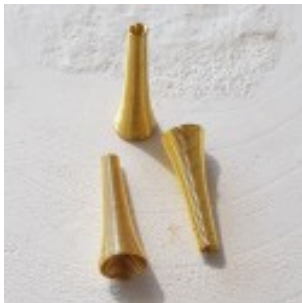

LES SI JOLIS BIJOUX DE...

Loulou Perlou

Généré le : 10-04-2025 à 19:01:31

Coupelle Cône calotte Spirale N°01 X 2 Pièces - Loulou Perlou

Produit	Coupelle Cône calotte Spirale N°01 X 2 Pièces	
Référence	Couleur - Argent	: Spirale N°01 X 2
	Couleur - Cuivre	: Spirale N°01 X 2
	Couleur - Doré	: Spirale N°01 X 2
Prix	Couleur - Argent	: 0.80 EUR
	Couleur - Cuivre	: 0.80 EUR
	Couleur - Doré	: 0.80 EUR

Image produit

Résumé

2 Coupelles cône en forme spirale N°01 .
Couleur: Argent, Cuivre .
Composition: Métal argenté .
Hauteur: 32 mm .
Petit trou: 03 mm .
Gros trou: 10 mm .
Existe en plusieurs couleurs e...

Fiche technique

Compositions : Métal Argenté
Couleur : Argent