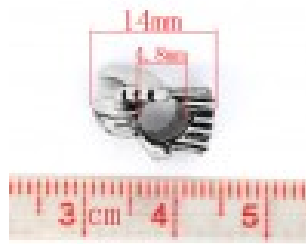

LES SI JOLIS BIJOUX DE...

Loulou Perlou

Généré le : 23-11-2024 à 13:47:50

Breloque Ange N°02 - Loulou Perlou

Produit	Breloque Ange N°02
Référence	Breloque Ange N°02
Prix	0.20 EUR au lieu de 0.29 EUR

Image produit

Résumé

Breloque Ange N°02 .
-Dimension: 12 x 14 mm .
-Trou 4.8 mm .
Épaisseur: 9 mm .
Existe en plusieurs modèles .
Garanti sans nickel et sans sel de plomb .
Vendu à l'unité .
Pour réal...

Fiche technique