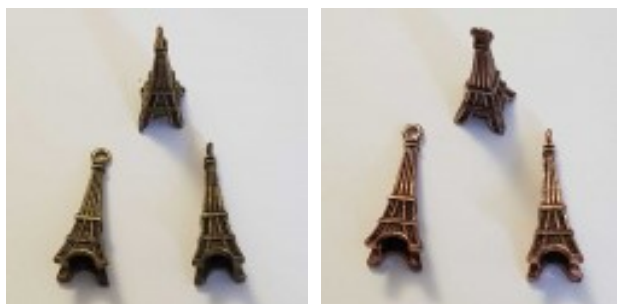

LES SI JOLIS BIJOUX DE...

Loulou Perlou

Généré le : 23-11-2024 à 13:43:51

Breloque Tour Eiffel 3d en Métal Argenté Couleur Bronze 33 x 11 mm - Loulou Perlou

Produit Breloque Tour Eiffel 3d en Métal Argenté Couleur Bronze 33 x 11 mm

Référence Couleur - Bronze : Breloque Tour Eiffel 3d
Couleur - Cuivre : Breloque Tour Eiffel 3d

Prix Couleur - Bronze : 0.20 EUR
Couleur - Cuivre : 0.20 EUR

Image produit

Résumé

Couleur: Bronze ou Cuivre .
Breloque Tour Eiffel 3d en Métal Argenté 33 x 11 mm .
Dimension: 33 mm x 11 mm .
Trou: 2 mm .
Pour réaliser un superbe bracelet ou collier .
Garanti sans nic...