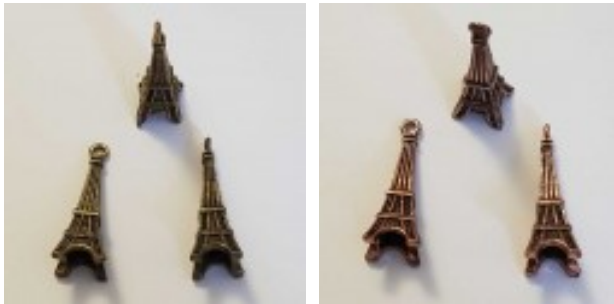

LES SI JOLIS BIJOUX DE...

Loulou Perlou

Généré le : 12-04-2025 à 12:46:25

Breloque Tour Eiffel 3d en Métal Argenté Couleur Bronze 33 x 11 mm - Loulou Perlou

Produit Breloque Tour Eiffel 3d en Métal Argenté Couleur Bronze 33 x 11 mm

Référence Couleur - Bronze : Breloque Tour Eiffel 3d
Couleur - Cuivre : Breloque Tour Eiffel 3d

Prix Couleur - Bronze : 0.20 EUR
Couleur - Cuivre : 0.20 EUR

Image produit

Résumé

Couleur: Bronze ou Cuivre .
Breloque Tour Eiffel 3d en Métal Argenté 33 x 11 mm .
Dimension: 33 mm x 11 mm .
Trou: 2 mm .
Pour réaliser un superbe bracelet ou collier .
Garanti sans nic...