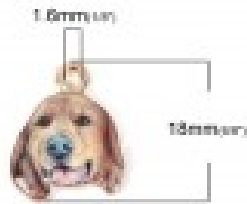

LES SI JOLIS BIJOUX DE...

Loulou Perlou

Généré le : 04-12-2024 à 09:34:40

Breloque Chien N°08 - Loulou Perlou

Produit	Breloque Chien N°08
Référence	Breloque Chien N°08
Prix	0.50 EUR au lieu de 0.71 EUR

Image produit

Résumé Breloques Chien N°08 .
Golden Retriever Doré Café .Dimension 18 x 14 mm .
Idéal pour des créations de bracelet a suspendre sur une fermeture ou autre!Sans nickel sans plomb sans cadmium .
Exp...