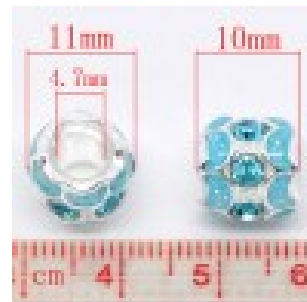

LES SI JOLIS BIJOUX DE...

Loulou Perlou

Généré le : 24-11-2024 à 04:18:51

Perle N°0238 - Loulou Perlou

Produit	Perle N°0238
Référence	Perle Metal 12391
Prix	1.50 EUR au lieu de 3.00 EUR

Image produit

Résumé Perles loulou perlou à Gros Trou au Style Européen en alliage de zinc rond argenté bleu d'eau émail strass bleu d'eau 11mm x 10mm. Taille du trou: 4.7mm.

Fiche technique	Compositions	: Métal Argenté
	Couleur	: Bleu
	Formes	: Ronde
	Strass	: Oui