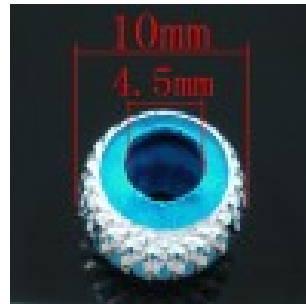

LES SI JOLIS BIJOUX DE...

Loulou Perlou

Généré le : 04-12-2024 à 09:37:59

Perle N°0225 - Loulou Perlou

Produit	Perle N°0225
Référence	Perle métal 05864
Prix	0.75 EUR au lieu de 1.50 EUR

Image produit

Résumé Perles loulou perlou à Gros Trou au Style Européen en aluminium lanterne bleu clair fond argenté 10mm x 10mm. Taille du trou: 4.5mm.

Fiche technique	Compositions	: Métal Argenté
	Couleur	: Bleu
	Formes	: Ronde