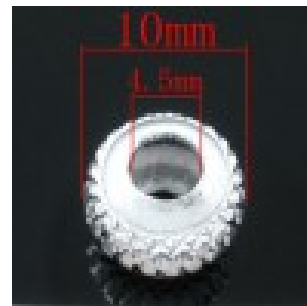

## Perle N°0224 - Loulou Perlou

<b>Produit</b>	Perle N°0224
<b>Référence</b>	Perle métal 05859
<b>Prix</b>	0.75 EUR au lieu de <del>1.50 EUR</del>

Image produit

**Résumé** Perles loulou perlou à Gros Trou au Style Européen en aluminium lanterne fleurs argent 10mm x 10mm. Taille du trou: 4.5mm.

<b>Fiche technique</b>	<b>Compositions</b>	: Métal Argenté
	<b>Couleur</b>	: Argent
	<b>Formes</b>	: Ronde