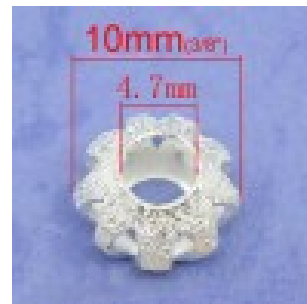

LES SI JOLIS BIJOUX DE...

Loulou Perlou

Généré le : 23-11-2024 à 11:31:33

Perle N°0223 - Loulou Perlou

Produit	Perle N°0223
Référence	Perle métal 09497
Prix	0.75 EUR au lieu de 1.50 EUR

Image produit

Résumé Perles loulou perlou à Gros Trou au Style Européen en cuivre lanterne argenté tachetures plaqué 10mm x 8mm. Taille du trou: 4.7mm.

Fiche technique	Compositions	: Métal Argenté
	Couleur	: Argent
	Formes	: Ronde