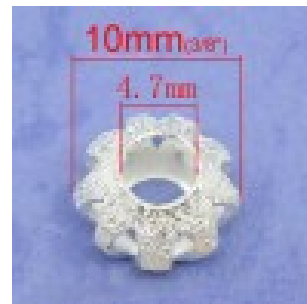

LES SI JOLIS BIJOUX DE...

Loulou Perlou

Généré le : 09-04-2025 à 04:26:37

Perle N°0223 - Loulou Perlou

Produit	Perle N°0223
Référence	Perle métal 09497
Prix	0.75 EUR au lieu de 1.50 EUR

Image produit

Résumé Perles loulou perlou à Gros Trou au Style Européen en cuivre lanterne argenté tachetures plaqué 10mm x 8mm. Taille du trou: 4.7mm.

Fiche technique	Compositions	: Métal Argenté
	Couleur	: Argent
	Formes	: Ronde