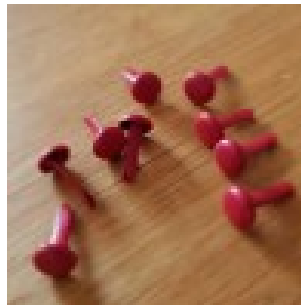

LES SI JOLIS BIJOUX DE...

Loulou Perlou

Généré le : 23-11-2024 à 10:39:58

10 Attaches Parisiennes Rondes Rouge 8 mm - Loulou Perlou

Produit 10 Attaches Parisiennes Rondes Rouge 8 mm

Référence Rondes Rouge 8 mm

Prix 1.00 EUR au lieu de 1.43 EUR

Image produit

Résumé

10 Attaches Parisiennes Rondes .
Couleur: Rouge .
Diamètre: 8 mm .
Longueur des 2 pattes: 14 mm .
L'attache parisienne possède 2 languettes rabattables au verso .
Garanti sans nickel et...

Fiche technique

Compositions : Métal Argenté
Couleur : Rouge