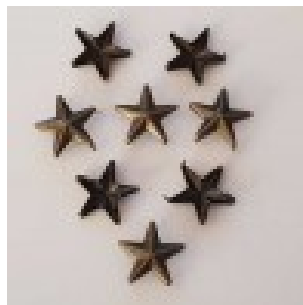

## Clous rivet à griffes Etoile 11 mm Bronze x 10 pièces - Loulou Perlou

**Produit** Clous rivet à griffes Etoile 11 mm Bronze x 10 pièces

**Référence** Etoile 11 mm Br

**Prix** 1.00 EUR au lieu de 4.43 EUR

Image produit

Résumé

Lot de 10 pièces .  
Clous rivet à griffes Étoile .  
Couleur: Bronze .  
Dimension: 11 mm x 11 mm .  
Longueur des griffes: 3.2 mm .  
Épaisseur 5 mm ( griffes comprises) .  
Garanti sans nicke...

Fiche technique

**Compositions** : Métal Argenté  
**Couleur** : Bronze