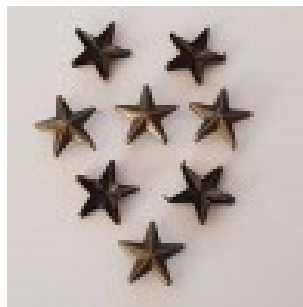

LES SI JOLIS BIJOUX DE...

Loulou Perlou

Généré le : 21-11-2024 à 14:20:49

Clous rivet à griffes Etoile 11 mm Bronze x 10 pièces - Loulou Perlou

Produit Clous rivet à griffes Etoile 11 mm Bronze x 10 pièces

Référence Etoile 11 mm Br

Prix 1.00 EUR au lieu de 4.43 EUR

Image produit

Résumé

Lot de 10 pièces .
Clous rivet à griffes Étoile .
Couleur: Bronze .
Dimension: 11 mm x 11 mm .
Longueur des griffes: 3.2 mm .
Épaisseur 5 mm (griffes comprises) .
Garanti sans nicke...

Fiche technique

Compositions : Métal Argenté
Couleur : Bronze