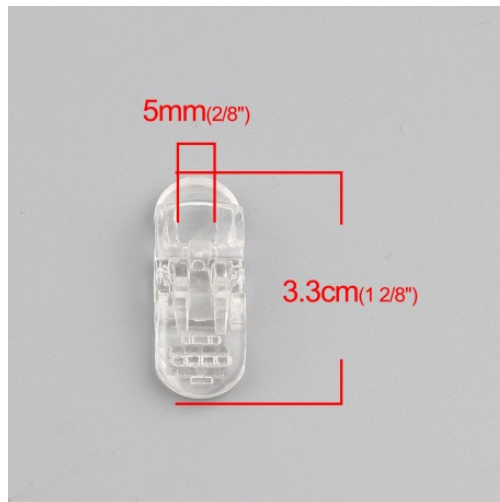

LES SI JOLIS BIJOUX DE...

Loulou Perlou

Généré le : 05-04-2025 à 03:01:37

Pince bretelle, crocodile, attache tétine x 2 pièces - Loulou Perlou

Produit Pince bretelle, crocodile, attache tétine x 2 pièces

Référence Pince bretelle x 2 pièces

Prix 0.30 EUR au lieu de ~~0.43~~ EUR

Image produit

Résumé

Pince Bretelle, Crocodile, Attache Tétine x 2 pièces .
Idéale pour la création d'attache tétine ou doudou .
Dimension: 3.3cm x 1.3cm .
Trou: 5 mm .
Expédition de votre commande en 24H à 48...

Fiche technique

Compositions : Plastique
Couleur : Transparent