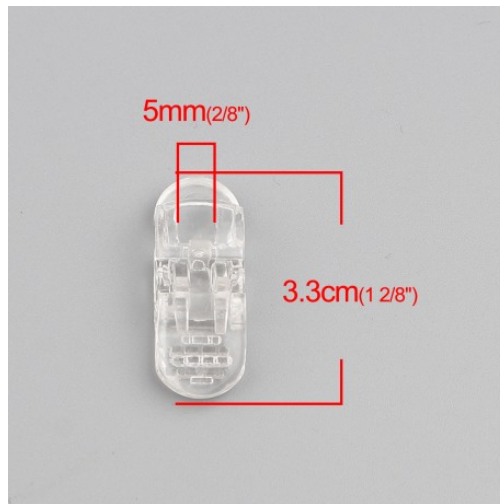

## Pince bretelle, crocodile, attache tétine x 2 pièces - Loulou Perlou

**Produit** Pince bretelle, crocodile, attache tétine x 2 pièces

**Référence** Pince bretelle x 2 pièces

**Prix** 0.30 EUR au lieu de ~~0.43~~ EUR

**Image produit**

**Résumé**

Pince Bretelle, Crocodile, Attache Tétine x 2 pièces .  
Idéale pour la création d'attache tétine ou doudou .  
Dimension: 3.3cm x 1.3cm .  
Trou: 5 mm .  
Expédition de votre commande en 24H à 48...

**Fiche technique**

**Compositions** : Plastique  
**Couleur** : Transparent