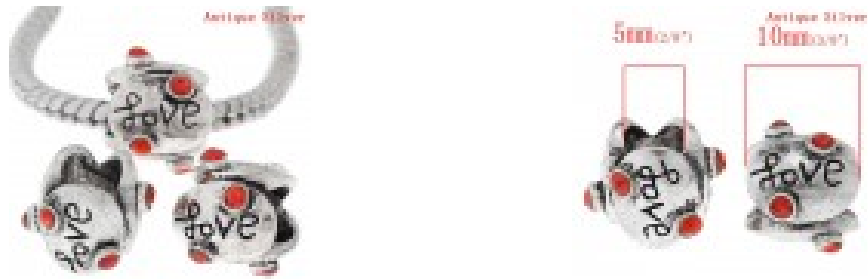

LES SI JOLIS BIJOUX DE...

Loulou Perlou

Généré le : 23-11-2024 à 13:22:12

Perle N°0218 - Loulou Perlou

| | |
|------------------|------------------------------|
| Produit | Perle N°0218 |
| Référence | Perle métal 01253 |
| Prix | 0.75 EUR au lieu de 1.50 EUR |

Image produit

Résumé Perles loulou perlou à Gros Trou au Style Européen en zinc tonneau argent antique à strass rouge gravé mots LOVE 10mm x 10mm. Taille du trou: 5mm.

| | | |
|------------------------|---------------------|-----------------|
| Fiche technique | Compositions | : Métal Argenté |
| | Couleur | : Argent |
| | Formes | : Ronde |