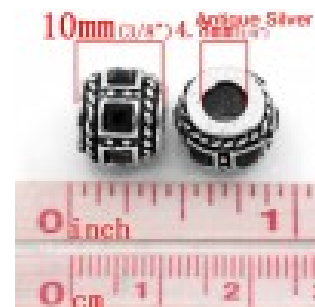

## Perle N°0216 - Loulou Perlou

<b>Produit</b>	Perle N°0216
<b>Référence</b>	Perle métal 00513
<b>Prix</b>	1.50 EUR au lieu de <del>3.00 EUR</del>

Image produit

**Résumé** Perles loulou perlou à Gros Trou au Style Européen en zinc + acrylique lanterne argent antique à strass noir 12mm x 10mm. Taille du trou: 4.8mm.

<b>Fiche technique</b>	<b>Compositions</b>	: Métal Argenté
	<b>Couleur</b>	: Noir
	<b>Formes</b>	: Ronde
	<b>Strass</b>	: Oui