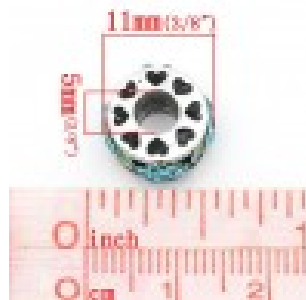

LES SI JOLIS BIJOUX DE...

Loulou Perlou

Généré le : 23-11-2024 à 13:35:47

Perle N°0215 - Loulou Perlou

Produit	Perle N°0215
Référence	Perle métal 00955
Prix	1.50 EUR au lieu de 3.00 EUR

Image produit

Résumé	Perles loulou perlou à Gros Trou au Style Européen en zinc colonne vert argent antique à strass bleu 11mm x 7mm. Taille du trou: 5mm.
---------------	---

Fiche technique	Compositions	: Métal Argenté
	Couleur	: Bleu
	Formes	: Ronde
	Strass	: Oui