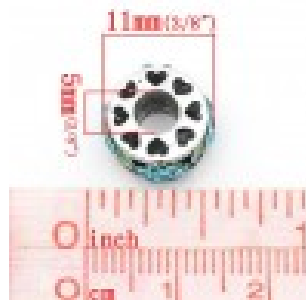

LES SI JOLIS BIJOUX DE...

Loulou Perlou

Généré le : 04-04-2025 à 21:39:54

Perle N°0215 - Loulou Perlou

Produit	Perle N°0215
Référence	Perle métal 00955
Prix	1.50 EUR au lieu de 3.00 EUR

Image produit

Résumé Perles loulou perlou à Gros Trou au Style Européen en zinc colonne vert argent antique à strass bleu 11mm x 7mm. Taille du trou: 5mm.

Fiche technique	Compositions	: Métal Argenté
	Couleur	: Bleu
	Formes	: Ronde
	Strass	: Oui