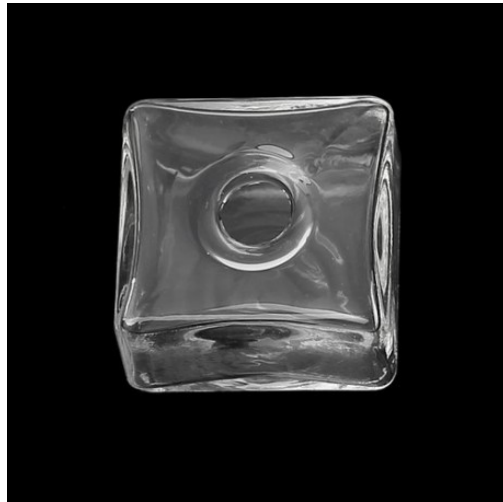

LES SI JOLIS BIJOUX DE...

Loulou Perlou

Généré le : 04-04-2025 à 17:01:02

Boule en verre Carré 20 mm à remplir - Loulou Perlou

Produit	Boule en verre Carré 20 mm à remplir	
Référence	Quantité - 1 Pièce	: Boules en verre ronde de 25mm F
Prix	Quantité - 1 Pièce	: 0.50 EUR

Image produit

Résumé

Globe plat en forme de dôme Carré 20 mm .
Forme : Carré .
Dimension: 20 x 20 mm .
Hauteur: 12 mm .
Dimension du trou: 5 mm environ .
Envoi en colissimo ou Mondial Relay pour éviter la casse

Fiche technique

Compositions : Verre
Couleur : Transparent