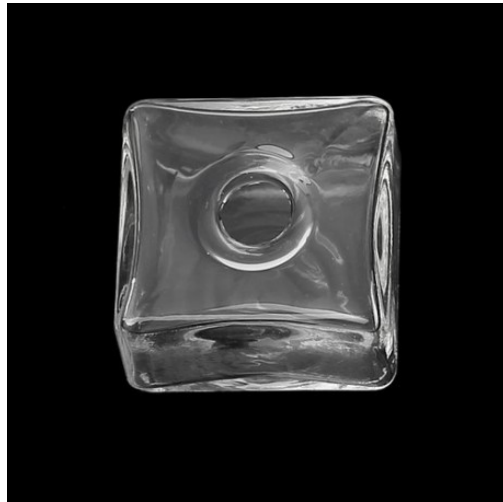

LES SI JOLIS BIJOUX DE...

Loulou Perlou

Généré le : 03-12-2024 à 18:35:52

Boule en verre Carré 20 mm à remplir - Loulou Perlou

Produit	Boule en verre Carré 20 mm à remplir	
Référence	Quantité - 1 Pièce	: Boules en verre ronde de 25mm F
Prix	Quantité - 1 Pièce	: 0.50 EUR

Image produit

Résumé

Globe plat en forme de dôme Carré 20 mm .
Forme : Carré .
Dimension: 20 x 20 mm .
Hauteur: 12 mm .
Dimension du trou: 5 mm environ .
Envoi en colissimo ou Mondial Relay pour éviter la casse

Fiche technique

Compositions : Verre
Couleur : Transparent