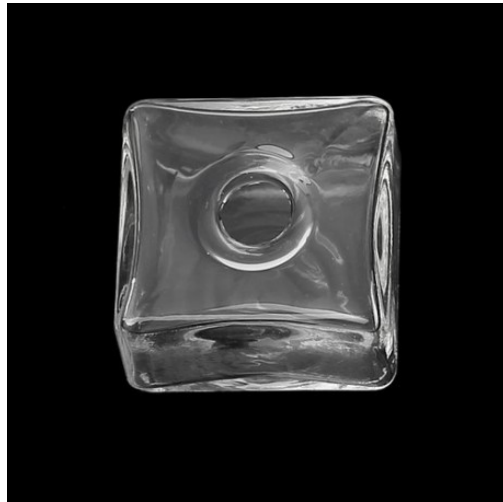

LES SI JOLIS BIJOUX DE...

Loulou Perlou

Généré le : 03-07-2025 à 21:55:04

Boule en verre Carré 20 mm à remplir - Loulou Perlou

Produit	Boule en verre Carré 20 mm à remplir	
Référence	Quantité - 1 Pièce	: Boules en verre ronde de 25mm F
Prix	Quantité - 1 Pièce	: 0.50 EUR

Image produit

Résumé

Globe plat en forme de dôme Carré 20 mm .
Forme : Carré .
Dimension: 20 x 20 mm .
Hauteur: 12 mm .
Dimension du trou: 5 mm environ .
Envoi en colissimo ou Mondial Relay pour éviter la casse

Fiche technique

Compositions : Verre
Couleur : Transparent