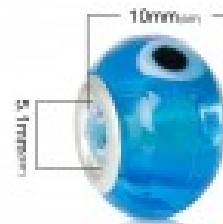

LES SI JOLIS BIJOUX DE...

Loulou Perlou

Généré le : 24-11-2024 à 01:24:41

Perle N°0208 - Loulou Perlou

Produit	Perle N°0208
Référence	Perle Bleu B48402
Prix	0.75 EUR au lieu de 1.50 EUR

Image produit

Résumé Perles loulou perlou à Gros Trou au Style Européen en lampwork bleu 14mm x 10mm. Taille du trou: 5mm.

Fiche technique	Compositions	: Verre
	Couleur	: Bleu
	Formes	: Ronde