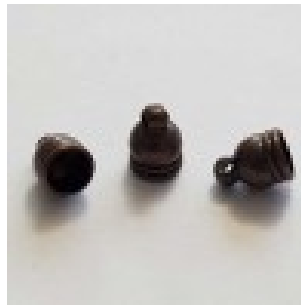

LES SI JOLIS BIJOUX DE...

Loulou Perlou

Généré le : 21-11-2024 à 18:21:02

Embout à coller N°28-04 9 x 6 mm - Loulou Perlou

Produit Embout à coller N°28-04 9 x 6 mm

Référence Embout à coller N°28-04

Prix 0.30 EUR au lieu de ~~0.43~~ EUR

Image produit

Résumé

Embout à coller N°28-04 9 x 6 mm
Embout en métal argenté pour cordon rond de 5 mm
Hauteur: 9 mm anneau compris
Largeur: 6 mm
Intérieur : 5 mm
Composition: Métal Argenté
Idéal pour la...