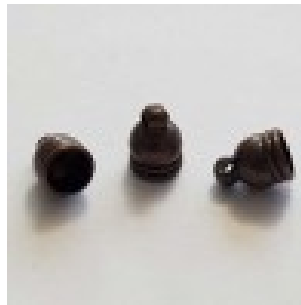

LES SI JOLIS BIJOUX DE...

Loulou Perlou

Généré le : 18-04-2025 à 06:31:45

Embout à coller N°28-04 9 x 6 mm - Loulou Perlou

Produit Embout à coller N°28-04 9 x 6 mm

Référence Embout à coller N°28-04

Prix 0.30 EUR au lieu de ~~0.43~~ EUR

Image produit

Résumé

Embout à coller N°28-04 9 x 6 mm
Embout en métal argenté pour cordon rond de 5 mm
Hauteur: 9 mm anneau compris
Largeur: 6 mm
Intérieur : 5 mm
Composition: Métal Argenté
Idéal pour la...