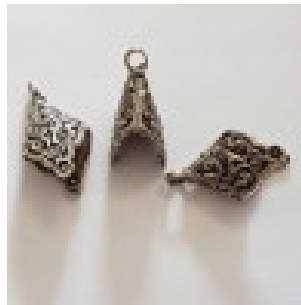

## Embout à coller N°18 Argent 32 x 19 mm - Loulou Perlou

**Produit** Embout à coller N°18 Argent 32 x 19 mm

**Référence** Embout à coller N°18

**Prix** 1.00 EUR au lieu de 4.43 EUR

Image produit

Résumé

Embout à coller N°18 Argent 32 x 19 mm .  
Embout en métal argenté pour cordon .  
Hauteur: 32 mm anneau compris .  
Largeur: 19 mm .  
Intérieur : 15 x 11 mm .  
Epaisseur: 14.5 mm .  
Couleur:...

Fiche technique

**Compositions** : Métal Argenté  
**Couleur** : Argent