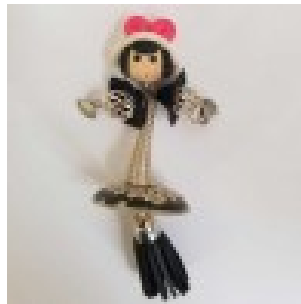

## Poupette N°12 - Loulou Perlou

Produit	Poupette N°12
Référence	Poupette N°12
Prix	3.50 EUR au lieu de <del>5.00 EUR</del>

Image produit

Résumé

Fin De Série et modèle d'expo .  
Poupette N°12 .  
Hauteur: 110 mm .  
Diamètre du donuts en résine: 35 mm .  
1 tête polymère, 1 pompon cuir, un donuts en résine, 2 coupelles en métal, etc.  
-...