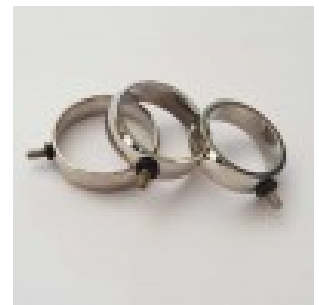

LES SI JOLIS BIJOUX DE...

Loulou Perlou

Généré le : 10-04-2025 à 16:29:55

Bague Vis Modulable interchangeable acier inoxydable anneau épais - Loulou Perlou

Produit Bague Vis Modulable interchangeable acier inoxydable anneau épais

Référence

Taille De Bague - 17	: Bague vis épais
Taille De Bague - 18	: Bague vis épais
Taille De Bague - 19	: Bague vis épais
Taille De Bague - 20	: Bague vis épais

Prix

Taille De Bague - 17	: 5.00 EUR
Taille De Bague - 18	: 5.00 EUR
Taille De Bague - 19	: 5.00 EUR
Taille De Bague - 20	: 5.00 EUR

Image produit

Résumé

Existe en taille: 17, 18, 19 et 20 .
Bague Modulable interchangeable inoxydable .
Anneau épais: 8 mm de large environ .
Longueur du pas de vis: 5 mm .
Couleur: argent vieilli .
Composit...

Fiche technique

Compositions	: Acier Inoxydable
Couleur	: Argent Vieilli
