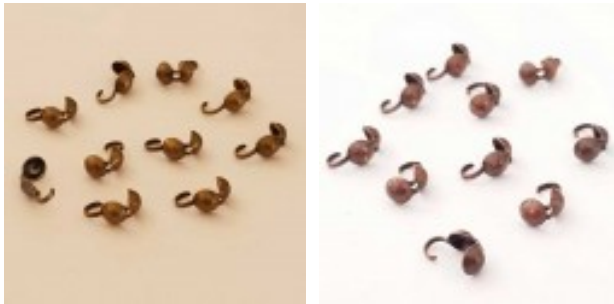

## Cache nœud GM x 10 pièces - Loulou Perlou

<b>Produit</b>	Cache nœud GM x 10 pièces	
<b>Référence</b>	Couleur - Bronze	: Cache nœud GM Bronze
	Couleur - Cuivre	: Cache nœud GM Cuivre
<b>Prix</b>	Couleur - Bronze	: 0.20 EUR
	Couleur - Cuivre	: 0.20 EUR

**Image produit**

**Résumé**

Couleur: Bronze Ou Cuivre .  
Cache nœud ou cache perle a écraser avec crochet d'attache GM Bronze .  
Lot de 10 pièces .  
Diamètre de la boule: 4.80 mm .  
Idéal pour des créations de bracelet a...