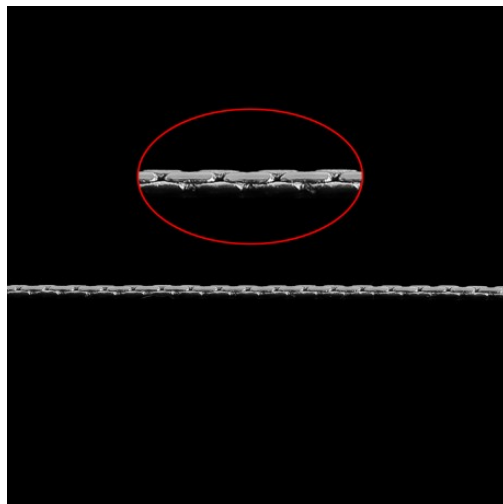

# 1 mètre de chaîne couleur argent en métal - Loulou Perlou

**Produit** 1 mètre de chaîne couleur argent en métal

**Référence** 1 mètre

**Prix** 1.50 EUR au lieu de 2.14 EUR

Image produit

Résumé

Une chaîne au maillage particulier en métal couleur Argent .  
Longueur: 1 mètre .  
Épaisseur : 0.8 mm .  
Pour toutes vos créations de bijoux, colliers pour attacher vos pendentifs ou autre suiva...