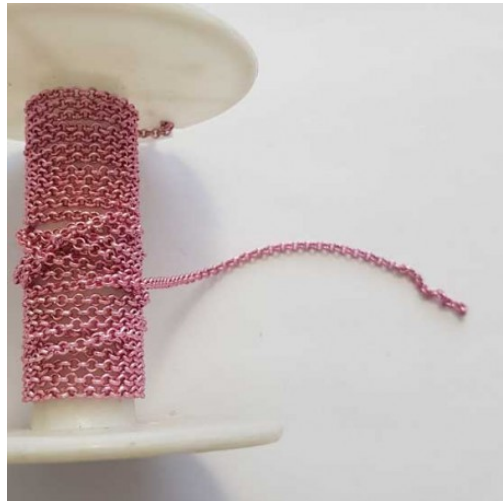

LES SI JOLIS BIJOUX DE...

Loulou Perlou

Généré le : 23-11-2024 à 09:26:15

1.75 mètre de chaine plate rose n°13 02 x 02 mm - Loulou Perlou

Produit 1.75 mètre de chaine plate rose n°13 02 x 02 mm

Référence n°13 02 x 02 mm

Prix 5.00 EUR au lieu de 7.14 EUR

Image produit

Résumé

1.75 mètre de chaine ronde Rose N°13 02 x 02 mm .
Dimension de la maille:
Largeur: 02 mm .
Longueur: 02 mm .
Epaisseur: 1 mm .
Couleur: Rose .
Prix de la coupe de 1.75 M .
Existe ...

Fiche technique

Compositions : Métal Argenté
Couleur : Rose