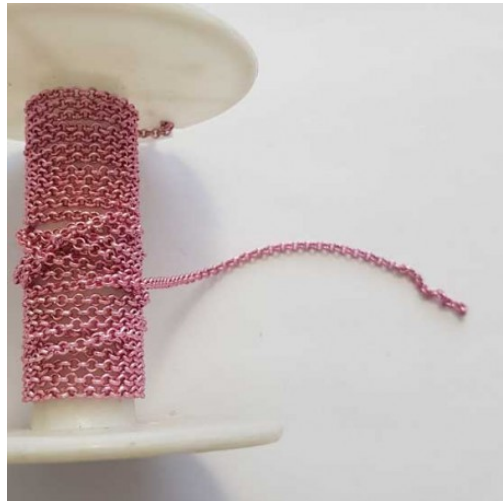

## 1.75 mètre de chaine plate rose n°13 02 x 02 mm - Loulou Perlou

**Produit** 1.75 mètre de chaine plate rose n°13 02 x 02 mm

**Référence** n°13 02 x 02 mm

**Prix** 5.00 EUR au lieu de 7.14 EUR

Image produit

Résumé

1.75 mètre de chaine ronde Rose N°13 02 x 02 mm .  
Dimension de la maille:  
Largeur: 02 mm .  
Longueur: 02 mm .  
Epaisseur: 1 mm .  
Couleur: Rose .  
Prix de la coupe de 1.75 M .  
Existe ...

Fiche technique

**Compositions** : Métal Argenté  
**Couleur** : Rose