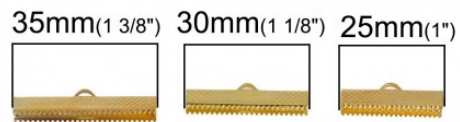

Couleur - Doré, Quantité - 10 pièces, Largeur - 30 mm : Embout griffe Doré

Couleur - Doré, Quantité - 10 pièces, Largeur - 35 mm : Embout griffe Doré

Couleur - Doré, Quantité - 1 Pièce, Largeur - 06 mm	: 0.05 EUR
Couleur - Doré, Quantité - 1 Pièce, Largeur - 08 mm	: 0.05 EUR
Couleur - Doré, Quantité - 1 Pièce, Largeur - 10 mm	: 0.06 EUR
Couleur - Doré, Quantité - 1 Pièce, Largeur - 13 mm	: 0.06 EUR
Couleur - Doré, Quantité - 1 Pièce, Largeur - 16 mm	: 0.07 EUR
Couleur - Doré, Quantité - 1 Pièce, Largeur - 20 mm	: 0.07 EUR
Couleur - Doré, Quantité - 1 Pièce, Largeur - 25 mm	: 0.08 EUR
Couleur - Doré, Quantité - 1 Pièce, Largeur - 30 mm	: 0.08 EUR
Couleur - Doré, Quantité - 1 Pièce, Largeur - 35 mm	: 0.08 EUR
Couleur - Doré, Quantité - 10 pièces, Largeur - 06 mm	: 0.19 EUR
Couleur - Doré, Quantité - 10 pièces, Largeur - 08 mm	: 0.19 EUR
Couleur - Doré, Quantité - 10 pièces, Largeur - 10 mm	: 0.28 EUR
Couleur - Doré, Quantité - 10 pièces, Largeur - 13 mm	: 0.28 EUR
Couleur - Doré, Quantité - 10 pièces, Largeur - 16 mm	: 0.30 EUR
Couleur - Doré, Quantité - 10 pièces, Largeur - 20 mm	: 0.30 EUR
Couleur - Doré, Quantité - 10 pièces, Largeur - 25 mm	: 0.50 EUR
Couleur - Doré, Quantité - 10 pièces, Largeur - 30 mm	: 0.50 EUR
Couleur - Doré, Quantité - 10 pièces, Largeur - 35 mm	: 0.50 EUR

Prix

Image produit

Résumé

Du 06 mm au 35 mm .

Par 1 pièce ou 10 pièces .

Autres noms: Fermeoirs-griffe, Fermeoirs à pince, attaches griffes, embouts griffes, mâchoires, mâchoires de serrage, attaches-ruban .