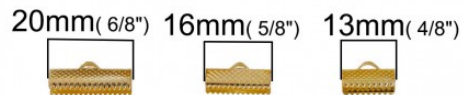

---

Couleur - Doré, Quantité - 1 Pièce, Largeur - 06 mm	: 0.05 EUR
Couleur - Doré, Quantité - 1 Pièce, Largeur - 08 mm	: 0.05 EUR
Couleur - Doré, Quantité - 1 Pièce, Largeur - 10 mm	: 0.06 EUR
Couleur - Doré, Quantité - 1 Pièce, Largeur - 13 mm	: 0.06 EUR
Couleur - Doré, Quantité - 1 Pièce, Largeur - 16 mm	: 0.07 EUR
Couleur - Doré, Quantité - 1 Pièce, Largeur - 20 mm	: 0.07 EUR
Couleur - Doré, Quantité - 1 Pièce, Largeur - 25 mm	: 0.08 EUR
Couleur - Doré, Quantité - 1 Pièce, Largeur - 30 mm	: 0.08 EUR
Couleur - Doré, Quantité - 1 Pièce, Largeur - 35 mm	: 0.08 EUR
Couleur - Doré, Quantité - 10 pièces, Largeur - 06 mm	: 0.19 EUR
Couleur - Doré, Quantité - 10 pièces, Largeur - 08 mm	: 0.19 EUR
Couleur - Doré, Quantité - 10 pièces, Largeur - 10 mm	: 0.28 EUR
Couleur - Doré, Quantité - 10 pièces, Largeur - 13 mm	: 0.28 EUR
Couleur - Doré, Quantité - 10 pièces, Largeur - 16 mm	: 0.30 EUR
Couleur - Doré, Quantité - 10 pièces, Largeur - 20 mm	: 0.30 EUR
Couleur - Doré, Quantité - 10 pièces, Largeur - 25 mm	: 0.50 EUR
Couleur - Doré, Quantité - 10 pièces, Largeur - 30 mm	: 0.50 EUR
Couleur - Doré, Quantité - 10 pièces, Largeur - 35 mm	: 0.50 EUR

Prix

Image produit

## Résumé

Du 06 mm au 35 mm .

Par 1 pièce ou 10 pièces .

Autres noms: Fermeoirs-griffe, Fermeoirs à pince, attaches griffes, embouts griffes, mâchoires, mâchoires de serrage, attaches-ruban .

Matière: Al...