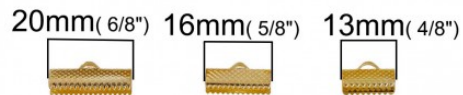

Couleur - Doré, Quantité - 10 pièces, Largeur - 30 mm : Embout griffe Doré

Couleur - Doré, Quantité - 10 pièces, Largeur - 35 mm : Embout griffe Doré

Couleur - Doré, Quantité - 1 Pièce, Largeur - 06 mm	: 0.05 EUR
Couleur - Doré, Quantité - 1 Pièce, Largeur - 08 mm	: 0.05 EUR
Couleur - Doré, Quantité - 1 Pièce, Largeur - 10 mm	: 0.06 EUR
Couleur - Doré, Quantité - 1 Pièce, Largeur - 13 mm	: 0.06 EUR
Couleur - Doré, Quantité - 1 Pièce, Largeur - 16 mm	: 0.07 EUR
Couleur - Doré, Quantité - 1 Pièce, Largeur - 20 mm	: 0.07 EUR
Couleur - Doré, Quantité - 1 Pièce, Largeur - 25 mm	: 0.08 EUR
Couleur - Doré, Quantité - 1 Pièce, Largeur - 30 mm	: 0.08 EUR
Couleur - Doré, Quantité - 1 Pièce, Largeur - 35 mm	: 0.08 EUR
Couleur - Doré, Quantité - 10 pièces, Largeur - 06 mm	: 0.19 EUR
Couleur - Doré, Quantité - 10 pièces, Largeur - 08 mm	: 0.19 EUR
Couleur - Doré, Quantité - 10 pièces, Largeur - 10 mm	: 0.28 EUR
Couleur - Doré, Quantité - 10 pièces, Largeur - 13 mm	: 0.28 EUR
Couleur - Doré, Quantité - 10 pièces, Largeur - 16 mm	: 0.30 EUR
Couleur - Doré, Quantité - 10 pièces, Largeur - 20 mm	: 0.30 EUR
Couleur - Doré, Quantité - 10 pièces, Largeur - 25 mm	: 0.50 EUR
Couleur - Doré, Quantité - 10 pièces, Largeur - 30 mm	: 0.50 EUR
Couleur - Doré, Quantité - 10 pièces, Largeur - 35 mm	: 0.50 EUR

Prix

Image produit

Résumé

Du 06 mm au 35 mm .

Par 1 pièce ou 10 pièces .

Autres noms: Fermeoirs-griffe, Fermeoirs à pince, attaches griffes, embouts griffes, mâchoires, mâchoires de serrage, attaches-ruban .