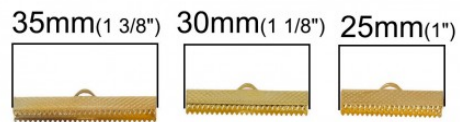

---

Couleur - Doré, Quantité - 1 Pièce, Largeur - 06 mm	: 0.05 EUR
Couleur - Doré, Quantité - 1 Pièce, Largeur - 08 mm	: 0.05 EUR
Couleur - Doré, Quantité - 1 Pièce, Largeur - 10 mm	: 0.06 EUR
Couleur - Doré, Quantité - 1 Pièce, Largeur - 13 mm	: 0.06 EUR
Couleur - Doré, Quantité - 1 Pièce, Largeur - 16 mm	: 0.07 EUR
Couleur - Doré, Quantité - 1 Pièce, Largeur - 20 mm	: 0.07 EUR
Couleur - Doré, Quantité - 1 Pièce, Largeur - 25 mm	: 0.08 EUR
Couleur - Doré, Quantité - 1 Pièce, Largeur - 30 mm	: 0.08 EUR
Couleur - Doré, Quantité - 1 Pièce, Largeur - 35 mm	: 0.08 EUR
Couleur - Doré, Quantité - 10 pièces, Largeur - 06 mm	: 0.19 EUR
Couleur - Doré, Quantité - 10 pièces, Largeur - 08 mm	: 0.19 EUR
Couleur - Doré, Quantité - 10 pièces, Largeur - 10 mm	: 0.28 EUR
Couleur - Doré, Quantité - 10 pièces, Largeur - 13 mm	: 0.28 EUR
Couleur - Doré, Quantité - 10 pièces, Largeur - 16 mm	: 0.30 EUR
Couleur - Doré, Quantité - 10 pièces, Largeur - 20 mm	: 0.30 EUR
Couleur - Doré, Quantité - 10 pièces, Largeur - 25 mm	: 0.50 EUR
Couleur - Doré, Quantité - 10 pièces, Largeur - 30 mm	: 0.50 EUR
Couleur - Doré, Quantité - 10 pièces, Largeur - 35 mm	: 0.50 EUR

Prix

Image produit

## Résumé

Du 06 mm au 35 mm .

Par 1 pièce ou 10 pièces .

Autres noms: Fermeoirs-griffe, Fermeoirs à pince, attaches griffes, embouts griffes, mâchoires, mâchoires de serrage, attaches-ruban .

Matière: Al...