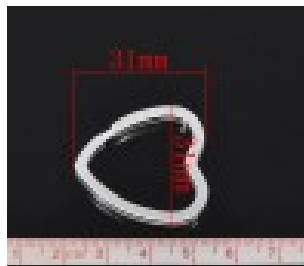

## Anneau porte clés forme coeur 31 x 31 mm - Loulou Perlou

**Produit** Anneau porte clés forme coeur 31 x 31 mm

**Référence** Anneau porte clés coeur

**Prix** 0.30 EUR au lieu de ~~0.43~~ EUR

Image produit

Résumé

Anneau porte clés forme cœur de 31 x 31 mm .  
Couleur: Argent .  
Existe en plusieurs modèles .  
Garant sans nickel et sans sel de plomb .  
Vendu à l'unité .  
Envoi sous enveloppe à bulles je...