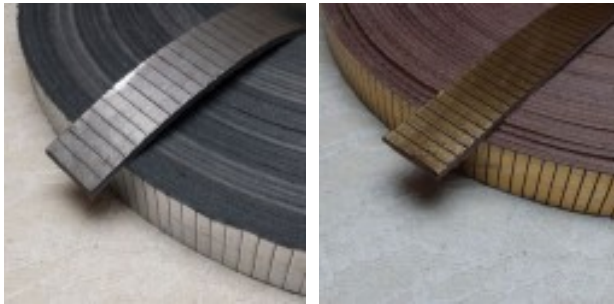

LES SI JOLIS BIJOUX DE...

Loulou Perlou

Généré le : 03-04-2025 à 22:46:15

Cuir Rectangle de 20 mm par 20 cm - Loulou Perlou

Produit	Cuir Rectangle de 20 mm par 20 cm	
Référence	Couleur - Argent Couleur - Doré	: Cuir Rectangle 20 mm : Cuir Rectangle 20 mm
Prix	Couleur - Argent Couleur - Doré	: 4.00 EUR : 4.00 EUR

Image produit

Résumé

Tous Nos Cuirs Sont De TRÈS Belle QUALITÉ .
Cuir Veau Rectangle Argent ou Doré .
Largeur: 20 mm .
Longueur: 20 cm .
Besoin d'une longueur de: 40, 60 ou 80 cm pour faire 2, 3 ou 4 tours : Q...