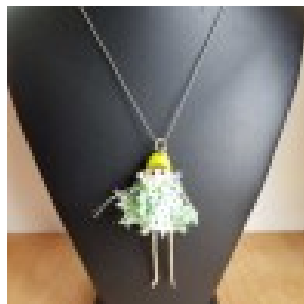

LES SI JOLIS BIJOUX DE...

Loulou Perlou

Généré le : 04-12-2024 à 08:46:25

Collier N°025 Poupette - Loulou Perlou

| | |
|------------------|---|
| Produit | Collier N°025 Poupette |
| Référence | Collier N°025 Poupette |
| Prix | 6.00 EUR au lieu de 8.57 EUR |

Image produit

FIN DE SÉRIE ET MODÈLE D'EXPO .

Résumé

Collier poupette N°25 .
Longueur de la poupée: 92 mm .
Longueur de la chaîne: 74 cm .
Existe en plusieurs Modèles .
Expédition de...

Fiche technique **Compositions** : Métal Argenté