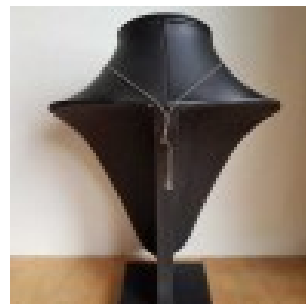

LES SI JOLIS BIJOUX DE...

Loulou Perlou

Généré le : 04-12-2024 à 08:46:25

Collier N°025 Poupette - Loulou Perlou

| | |
|------------------|---|
| Produit | Collier N°025 Poupette |
| Référence | Collier N°025 Poupette |
| Prix | 6.00 EUR au lieu de 8.57 EUR |

Image produit

FIN DE SÉRIE ET MODÈLE D'EXPO .

Résumé

Collier poupette N°25 .
Longueur de la poupée: 92 mm .
Longueur de la chaîne: 74 cm .
Existe en plusieurs Modèles .
Expédition de...

Fiche technique **Compositions** : Métal Argenté