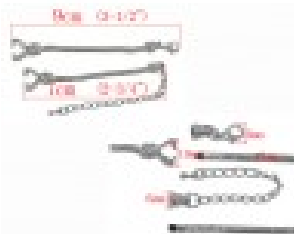

LES SI JOLIS BIJOUX DE...

Loulou Perlou

Généré le : 12-04-2025 à 17:23:43

Bracelet Chaîne pour Cadran de Montre Style Européen avec Fermoir Mousqueton 7 X 8.5 Cm - Loulou Perlou

Produit	Bracelet Chaîne pour Cadran de Montre Style Européen avec Fermoir Mousqueton 7 X 8.5 Cm
Référence	Bracelet Montre 7 X 8.5 Cm
Prix	1.00 EUR au lieu de 2.00 EUR

Image produit

Résumé

Chaque coté du bracelet peut être utiliser comme une tige bélière .
Bracelet Chaîne pour Cadran de Montre en Cuivre au Style Européen .
Longueur des chaînes:
-7 cm: 5 cm utilisable (côté cha...

Fiche technique

Compositions : Métal Argenté
Couleur : Argent Vieilli