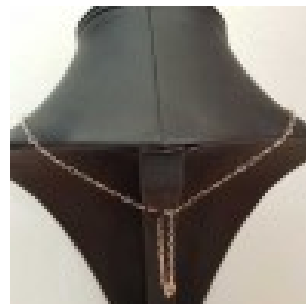

LES SI JOLIS BIJOUX DE...

Loulou Perlou

Généré le : 03-12-2024 à 18:52:30

Collier N°10 Chaîne Doré Rosé - Loulou Perlou

Produit	Collier N°10 Chaîne Doré Rosé
Référence	Collier N°10 Chaîne Doré Rosé
Prix	4.00 EUR au lieu de 5.71 EUR

Image produit

Résumé

Collier N°10 Chaîne Doré Rosé .
Longueur de la chaîne: 70 cm .
Dimension du pendentif: 22 mm x 42 mm de hauteur .
Envoi sous enveloppe à bulles je jour de votre commande, voir le lendemain ma...

Fiche technique

Compositions : Métal Argenté
Couleur : Rose Gold