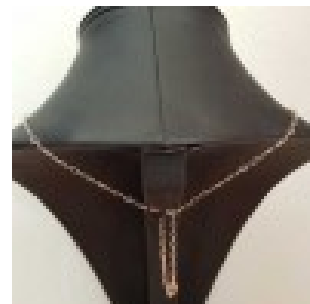

## Collier N°10 Chaîne Doré Rosé - Loulou Perlou

<b>Produit</b>	Collier N°10 Chaîne Doré Rosé
<b>Référence</b>	Collier N°10 Chaîne Doré Rosé
<b>Prix</b>	4.00 EUR au lieu de <del>5.71 EUR</del>

Image produit

Résumé

Collier N°10 Chaîne Doré Rosé .  
Longueur de la chaîne: 70 cm .  
Dimension du pendentif: 22 mm x 42 mm de hauteur .  
Envoi sous enveloppe à bulles je jour de votre commande, voir le lendemain ma...