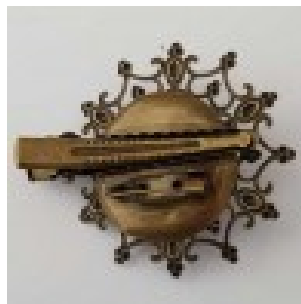

LES SI JOLIS BIJOUX DE...

Loulou Perlou

Généré le : 04-04-2025 à 17:09:09

Broche N°09 - Loulou Perlou

Produit Broche N°09

Référence Broche N°09

Prix 4.00 EUR au lieu de ~~5.71 EUR~~

Image produit

Résumé La broche est composé de:
Une fleur est collé sur une estampe ronde de 46 mm de diamètre...le tout collé sur un support de broche de 30 mm de diamètre.
Expédition de votre commande en 24H à 48H ...

Fiche technique **Compositions** : Métal Argenté
Couleur : Bronze