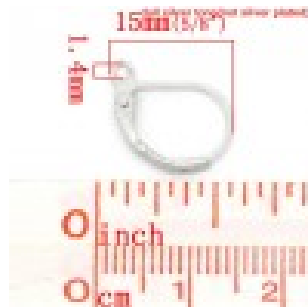

LES SI JOLIS BIJOUX DE...

Loulou Perlou

Généré le : 23-11-2024 à 13:06:23

Boucle d'oreille Dormeuse N°19 Argent Mat - Loulou Perlou

Produit	Boucle d'oreille Dormeuse N°19 Argent Mat	
Référence	Quantité - 5 Paires	: Dormeuse N°22
	Quantité - 10 Paires	: Dormeuse N°22
	Quantité - 25 Paires	: Dormeuse N°22
	Quantité - 1 Paire	: Dormeuse N°22
Prix	Quantité - 5 Paires	: 0.90 EUR
	Quantité - 10 Paires	: 1.80 EUR
	Quantité - 25 Paires	: 4.50 EUR
	Quantité - 1 Paire	: 0.18 EUR

dull silver tone(not silver plated)

Image produit

Résumé

Existe par: 1 Paire, 5 Paires, 10 Paires et 25 Paires.
Support Boucle d'oreille Dormeuse N°19 en métal argenté 15 X 10 mm.
Hauteur : 15 mm Profondeur : 10 mm Couleur: Argent Mat.
Expédition de ...