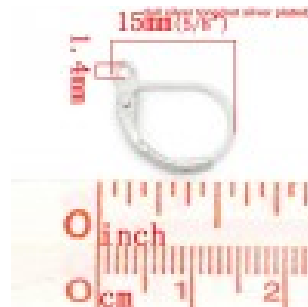

LES SI JOLIS BIJOUX DE...

Loulou Perlou

Généré le : 12-04-2025 à 16:55:35

Boucle d'oreille Dormeuse N°19 Argent Mat - Loulou Perlou

Produit	Boucle d'oreille Dormeuse N°19 Argent Mat	
Référence	Quantité - 5 Paires	: Dormeuse N°22
	Quantité - 10 Paires	: Dormeuse N°22
	Quantité - 25 Paires	: Dormeuse N°22
	Quantité - 1 Paire	: Dormeuse N°22
Prix	Quantité - 5 Paires	: 0.90 EUR
	Quantité - 10 Paires	: 1.80 EUR
	Quantité - 25 Paires	: 4.50 EUR
	Quantité - 1 Paire	: 0.18 EUR

dull silver tone(not silver plated)

Image produit

Résumé

Existe par: 1 Paire, 5 Paires, 10 Paires et 25 Paires.
Support Boucle d'oreille Dormeuse N°19 en métal argenté 15 X 10 mm.
Hauteur : 15 mm Profondeur : 10 mm Couleur: Argent Mat.
Expédition de ...