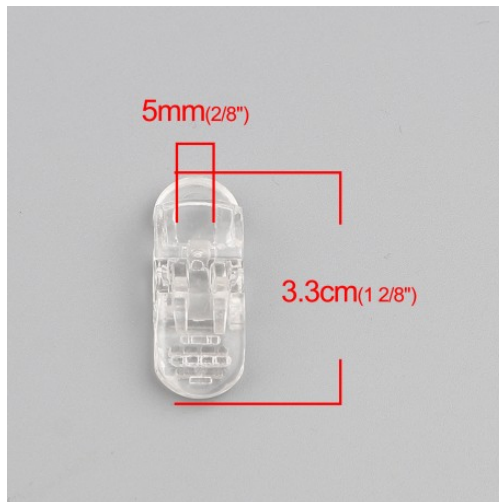

## Pince Bretelle, Crocodile, Attache Tétine x 2 pièces - Loulou Perlou

**Produit** Pince Bretelle, Crocodile, Attache Tétine x 2 pièces

**Référence** Attache Tétine x 2 pièces

**Prix** 0.30 EUR au lieu de ~~0.43~~ EUR

Image produit

Résumé

Pince Bretelle, Crocodile, Attache Tétine x 2 pièces  
Idéale pour la création d'attache tétine ou doudou.  
Dimension: 3.3cm x 1.3cm.  
Trou: 5 mm  
Expédition de votre commande en 24H à 48H (jou...)

Fiche technique

**Compositions** : Plastique  
**Couleur** : Transparent