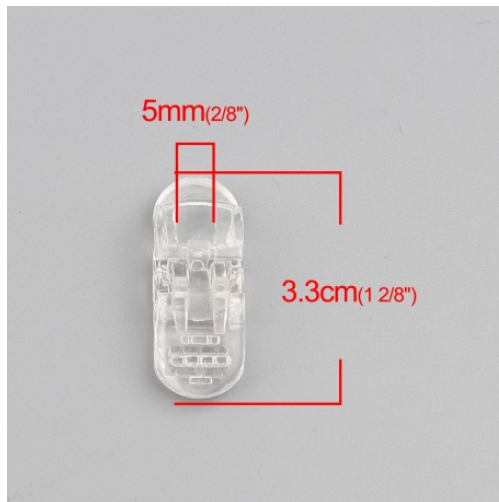

LES SI JOLIS BIJOUX DE...

Loulou Perlou

Généré le : 07-04-2025 à 02:04:11

Pince Bretelle, Crocodile, Attache Tétine x 2 pièces - Loulou Perlou

Produit Pince Bretelle, Crocodile, Attache Tétine x 2 pièces

Référence Attache Tétine x 2 pièces

Prix 0.30 EUR au lieu de ~~0.43~~ EUR

Image produit

Résumé

Pince Bretelle, Crocodile, Attache Tétine x 2 pièces
Idéale pour la création d'attache tétine ou doudou.
Dimension: 3.3cm x 1.3cm.
Trou: 5 mm
Expédition de votre commande en 24H à 48H (jou...)

Fiche technique

Compositions : Plastique
Couleur : Transparent