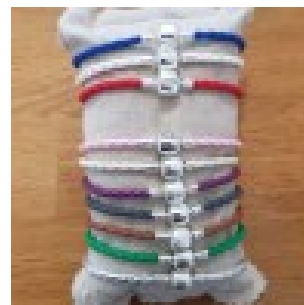

## Bracelet Tressé Clip Uni 001 Beige - Loulou Perlou

<b>Produit</b>	Bracelet Tressé Clip Uni 001 Beige	
<b>Référence</b>	Couleur - Beige, Longueur Bracelet - 15 cm	: Bracelet Tressé Uni 001 Beige
	Couleur - Beige, Longueur Bracelet - 16 cm	: Bracelet Tressé Uni 001 Beige
	Couleur - Beige, Longueur Bracelet - 17 cm	: Bracelet Tressé Uni 001 Beige
	Couleur - Beige, Longueur Bracelet - 18 cm	: Bracelet Tressé Uni 001 Beige
	Couleur - Beige, Longueur Bracelet - 19 cm	: Bracelet Tressé Uni 001 Beige
	Couleur - Beige, Longueur Bracelet - 20 cm	: Bracelet Tressé Uni 001 Beige
	Couleur - Beige, Longueur Bracelet - 21 cm	: Bracelet Tressé Uni 001 Beige
	Couleur - Beige, Longueur Bracelet - 22 cm	: Bracelet Tressé Uni 001 Beige
	Couleur - Beige, Longueur Bracelet - 23 cm	: Bracelet Tressé Uni 001 Beige
<b>Prix</b>	Couleur - Beige, Longueur Bracelet - 15 cm	: <b>2.50 EUR / <del>4.50 EUR</del></b>
	Couleur - Beige, Longueur Bracelet - 16 cm	: <b>2.50 EUR / <del>4.50 EUR</del></b>
	Couleur - Beige, Longueur Bracelet - 17 cm	: <b>2.50 EUR / <del>4.50 EUR</del></b>
	Couleur - Beige, Longueur Bracelet - 18 cm	: <b>2.50 EUR / <del>4.50 EUR</del></b>
	Couleur - Beige, Longueur Bracelet - 19 cm	: <b>2.50 EUR / <del>4.50 EUR</del></b>
	Couleur - Beige, Longueur Bracelet - 20 cm	: <b>2.50 EUR / <del>4.50 EUR</del></b>
	Couleur - Beige, Longueur Bracelet - 21 cm	: <b>2.50 EUR / <del>4.50 EUR</del></b>
	Couleur - Beige, Longueur Bracelet - 22 cm	: <b>2.50 EUR / <del>4.50 EUR</del></b>
	Couleur - Beige, Longueur Bracelet - 23 cm	: <b>2.50 EUR / <del>4.50 EUR</del></b>

Image produit

---

Résumé

Bracelet Tressé Clip Uni 001 Beige  
Bracelet tressé fermoir clip Loulou Perlou pour utiliser avec nos perles ou Pandora.  
Utiliser un caoutchouc en plastique pour que le stopper se bloque et l...