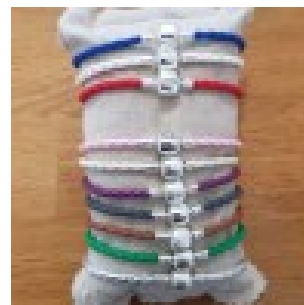

LES SI JOLIS BIJOUX DE...

Loulou Perlou

Généré le : 04-12-2024 à 10:10:33

Bracelet Tressé Clip Uni 001 Blanc 02 - Loulou Perlou

Produit

Bracelet Tressé Clip Uni 001 Blanc 02

Référence

| | |
|--|----------------------------|
| Couleur - Blanc, Longueur Bracelet - 16 cm | : Bracelet Tressé Clip 001 |
| Couleur - Blanc, Longueur Bracelet - 17 cm | : Bracelet Tressé Clip 001 |
| Couleur - Blanc, Longueur Bracelet - 18 cm | : Bracelet Tressé Clip 001 |
| Couleur - Blanc, Longueur Bracelet - 19 cm | : Bracelet Tressé Clip 001 |
| Couleur - Blanc, Longueur Bracelet - 20 cm | : Bracelet Tressé Clip 001 |
| Couleur - Blanc, Longueur Bracelet - 21 cm | : Bracelet Tressé Clip 001 |
| Couleur - Blanc, Longueur Bracelet - 22 cm | : Bracelet Tressé Clip 001 |
| Couleur - Blanc, Longueur Bracelet - 23 cm | : Bracelet Tressé Clip 001 |
| Couleur - Blanc, Longueur Bracelet - 15 cm | : Bracelet Tressé Clip 001 |

Prix

| | |
|--|---|
| Couleur - Blanc, Longueur Bracelet - 16 cm | : 2.50 EUR / 4.50 EUR |
| Couleur - Blanc, Longueur Bracelet - 17 cm | : 2.50 EUR / 4.50 EUR |
| Couleur - Blanc, Longueur Bracelet - 18 cm | : 2.50 EUR / 4.50 EUR |
| Couleur - Blanc, Longueur Bracelet - 19 cm | : 2.50 EUR / 4.50 EUR |
| Couleur - Blanc, Longueur Bracelet - 20 cm | : 2.50 EUR / 4.50 EUR |
| Couleur - Blanc, Longueur Bracelet - 21 cm | : 2.50 EUR / 4.50 EUR |
| Couleur - Blanc, Longueur Bracelet - 22 cm | : 2.50 EUR / 4.50 EUR |
| Couleur - Blanc, Longueur Bracelet - 23 cm | : 2.50 EUR / 4.50 EUR |
| Couleur - Blanc, Longueur Bracelet - 15 cm | : 2.50 EUR / 4.50 EUR |

Image produit

Résumé

Bracelet Tressé Clip Uni 001 Blanc
Bracelet tressé fermoir clip Loulou Perlou pour utiliser avec nos perles ou Pandora.
Utiliser un caoutchouc en plastique pour que le stopper se bloque et l...

Fiche technique

Compositions : Cuir
Couleur : Blanc