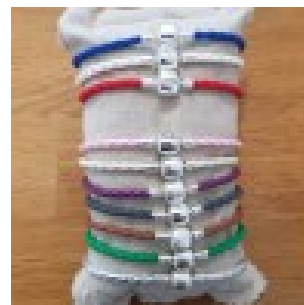

LES SI JOLIS BIJOUX DE...

Loulou Perlou

Généré le : 10-04-2025 à 17:46:14

Bracelet Tressé Clip Uni 001 Blanc 02 - Loulou Perlou

Produit

Bracelet Tressé Clip Uni 001 Blanc 02

Référence

Couleur - Blanc, Longueur Bracelet - 16 cm	: Bracelet Tressé Clip 001
Couleur - Blanc, Longueur Bracelet - 17 cm	: Bracelet Tressé Clip 001
Couleur - Blanc, Longueur Bracelet - 18 cm	: Bracelet Tressé Clip 001
Couleur - Blanc, Longueur Bracelet - 19 cm	: Bracelet Tressé Clip 001
Couleur - Blanc, Longueur Bracelet - 20 cm	: Bracelet Tressé Clip 001
Couleur - Blanc, Longueur Bracelet - 21 cm	: Bracelet Tressé Clip 001
Couleur - Blanc, Longueur Bracelet - 22 cm	: Bracelet Tressé Clip 001
Couleur - Blanc, Longueur Bracelet - 23 cm	: Bracelet Tressé Clip 001
Couleur - Blanc, Longueur Bracelet - 15 cm	: Bracelet Tressé Clip 001

Prix

Couleur - Blanc, Longueur Bracelet - 16 cm	: 2.50 EUR / 4.50 EUR
Couleur - Blanc, Longueur Bracelet - 17 cm	: 2.50 EUR / 4.50 EUR
Couleur - Blanc, Longueur Bracelet - 18 cm	: 2.50 EUR / 4.50 EUR
Couleur - Blanc, Longueur Bracelet - 19 cm	: 2.50 EUR / 4.50 EUR
Couleur - Blanc, Longueur Bracelet - 20 cm	: 2.50 EUR / 4.50 EUR
Couleur - Blanc, Longueur Bracelet - 21 cm	: 2.50 EUR / 4.50 EUR
Couleur - Blanc, Longueur Bracelet - 22 cm	: 2.50 EUR / 4.50 EUR
Couleur - Blanc, Longueur Bracelet - 23 cm	: 2.50 EUR / 4.50 EUR
Couleur - Blanc, Longueur Bracelet - 15 cm	: 2.50 EUR / 4.50 EUR

Image produit

Résumé

Bracelet Tressé Clip Uni 001 Blanc
Bracelet tressé fermoir clip Loulou Perlou pour utiliser avec nos perles ou Pandora.
Utiliser un caoutchouc en plastique pour que le stopper se bloque et l...

Fiche technique

Compositions : Cuir
Couleur : Blanc