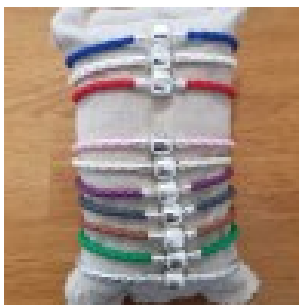

Image produit

Résumé

Bracelet Tressé Clip Uni 001 Blanc
Bracelet tressé fermoir clip Loulou Perlou pour utiliser avec nos perles ou Pandora.
Utiliser un caoutchouc en plastique pour que le stopper se bloque et l...

Fiche technique

Compositions : Cuir
Couleur : Blanc