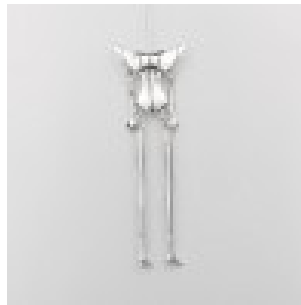

LES SI JOLIS BIJOUX DE...

Loulou Perlou

Généré le : 10-04-2025 à 18:43:54

Corps de poupée en métal couleur Argent 12.5 cm N°02 - Loulou Perlou

Produit Corps de poupée en métal couleur Argent 12.5 cm N°02

Référence Corps de poupée en méta 12.5 cm

Prix 3.00 EUR au lieu de ~~4.29 EUR~~

Image produit

Résumé

Corps de poupée, à customiser par la création de sa tête et à habiller.
Les membres sont rattachés au buste par des anneaux.
Longueur du corps sans la tige: 8 cm.
Le buste se prolonge par une...

Fiche technique

Compositions : Métal Argenté
Couleur : Argent