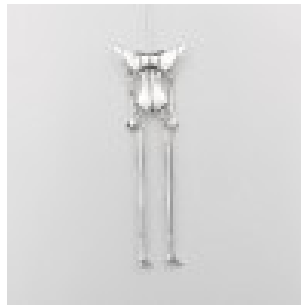

LES SI JOLIS BIJOUX DE...

Loulou Perlou

Généré le : 04-12-2024 à 09:26:31

Corps de poupée en métal couleur Argent 12.5 cm N°02 - Loulou Perlou

Produit Corps de poupée en métal couleur Argent 12.5 cm N°02

Référence Corps de poupée en méta 12.5 cm

Prix 3.00 EUR au lieu de ~~4.29 EUR~~

Image produit

Résumé

Corps de poupée, à customiser par la création de sa tête et à habiller.
Les membres sont rattachés au buste par des anneaux.
Longueur du corps sans la tige: 8 cm.
Le buste se prolonge par une...

Fiche technique

Compositions : Métal Argenté
Couleur : Argent