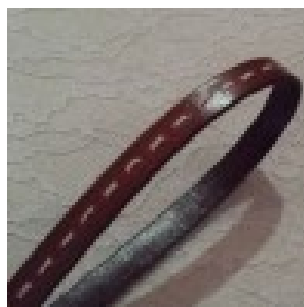

LES SI JOLIS BIJOUX DE...

Loulou Perlou

Généré le : 10-04-2025 à 14:03:04

Cuir Plat Veau Safari 10 mm par 20 cm Cousu 1 fil blanc - Loulou Perlou

Produit Cuir Plat Veau Safari 10 mm par 20 cm Cousu 1 fil blanc

Référence Cuir Safari de 10 mm L 20 cm

Prix 1.50 EUR au lieu de ~~2.14 EUR~~

Image produit

Résumé

Tous Nos Cuirs Sont De TRÈS Belle QUALITÉ .
Cuir Plat Veau Safari de 10 mm.
Cousu 1 fil sauté blanc.
Dimensions : 10 mm x 2 mm .
Vendu par 20 cm
Besoin d'une longueur de: 40, 60 ou 80 c...

Fiche technique

Compositions : Cuir
Couleur : Marron