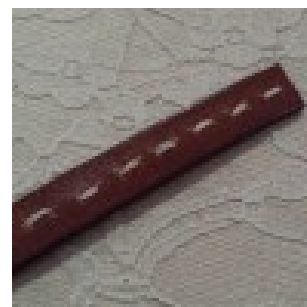

LES SI JOLIS BIJOUX DE...

Loulou Perlou

Généré le : 10-04-2025 à 14:03:04

Cuir Plat Veau Safari 10 mm par 20 cm Cousu 1 fil blanc - Loulou Perlou

Produit Cuir Plat Veau Safari 10 mm par 20 cm Cousu 1 fil blanc

Référence Cuir Safari de 10 mm L 20 cm

Prix 1.50 EUR au lieu de ~~2.14 EUR~~

Image produit

Résumé

Tous Nos Cuirs Sont De TRÈS Belle QUALITÉ .
Cuir Plat Veau Safari de 10 mm.
Cousu 1 fil sauté blanc.
Dimensions : 10 mm x 2 mm .
Vendu par 20 cm
Besoin d'une longueur de: 40, 60 ou 80 c...

Fiche technique

Compositions : Cuir
Couleur : Marron